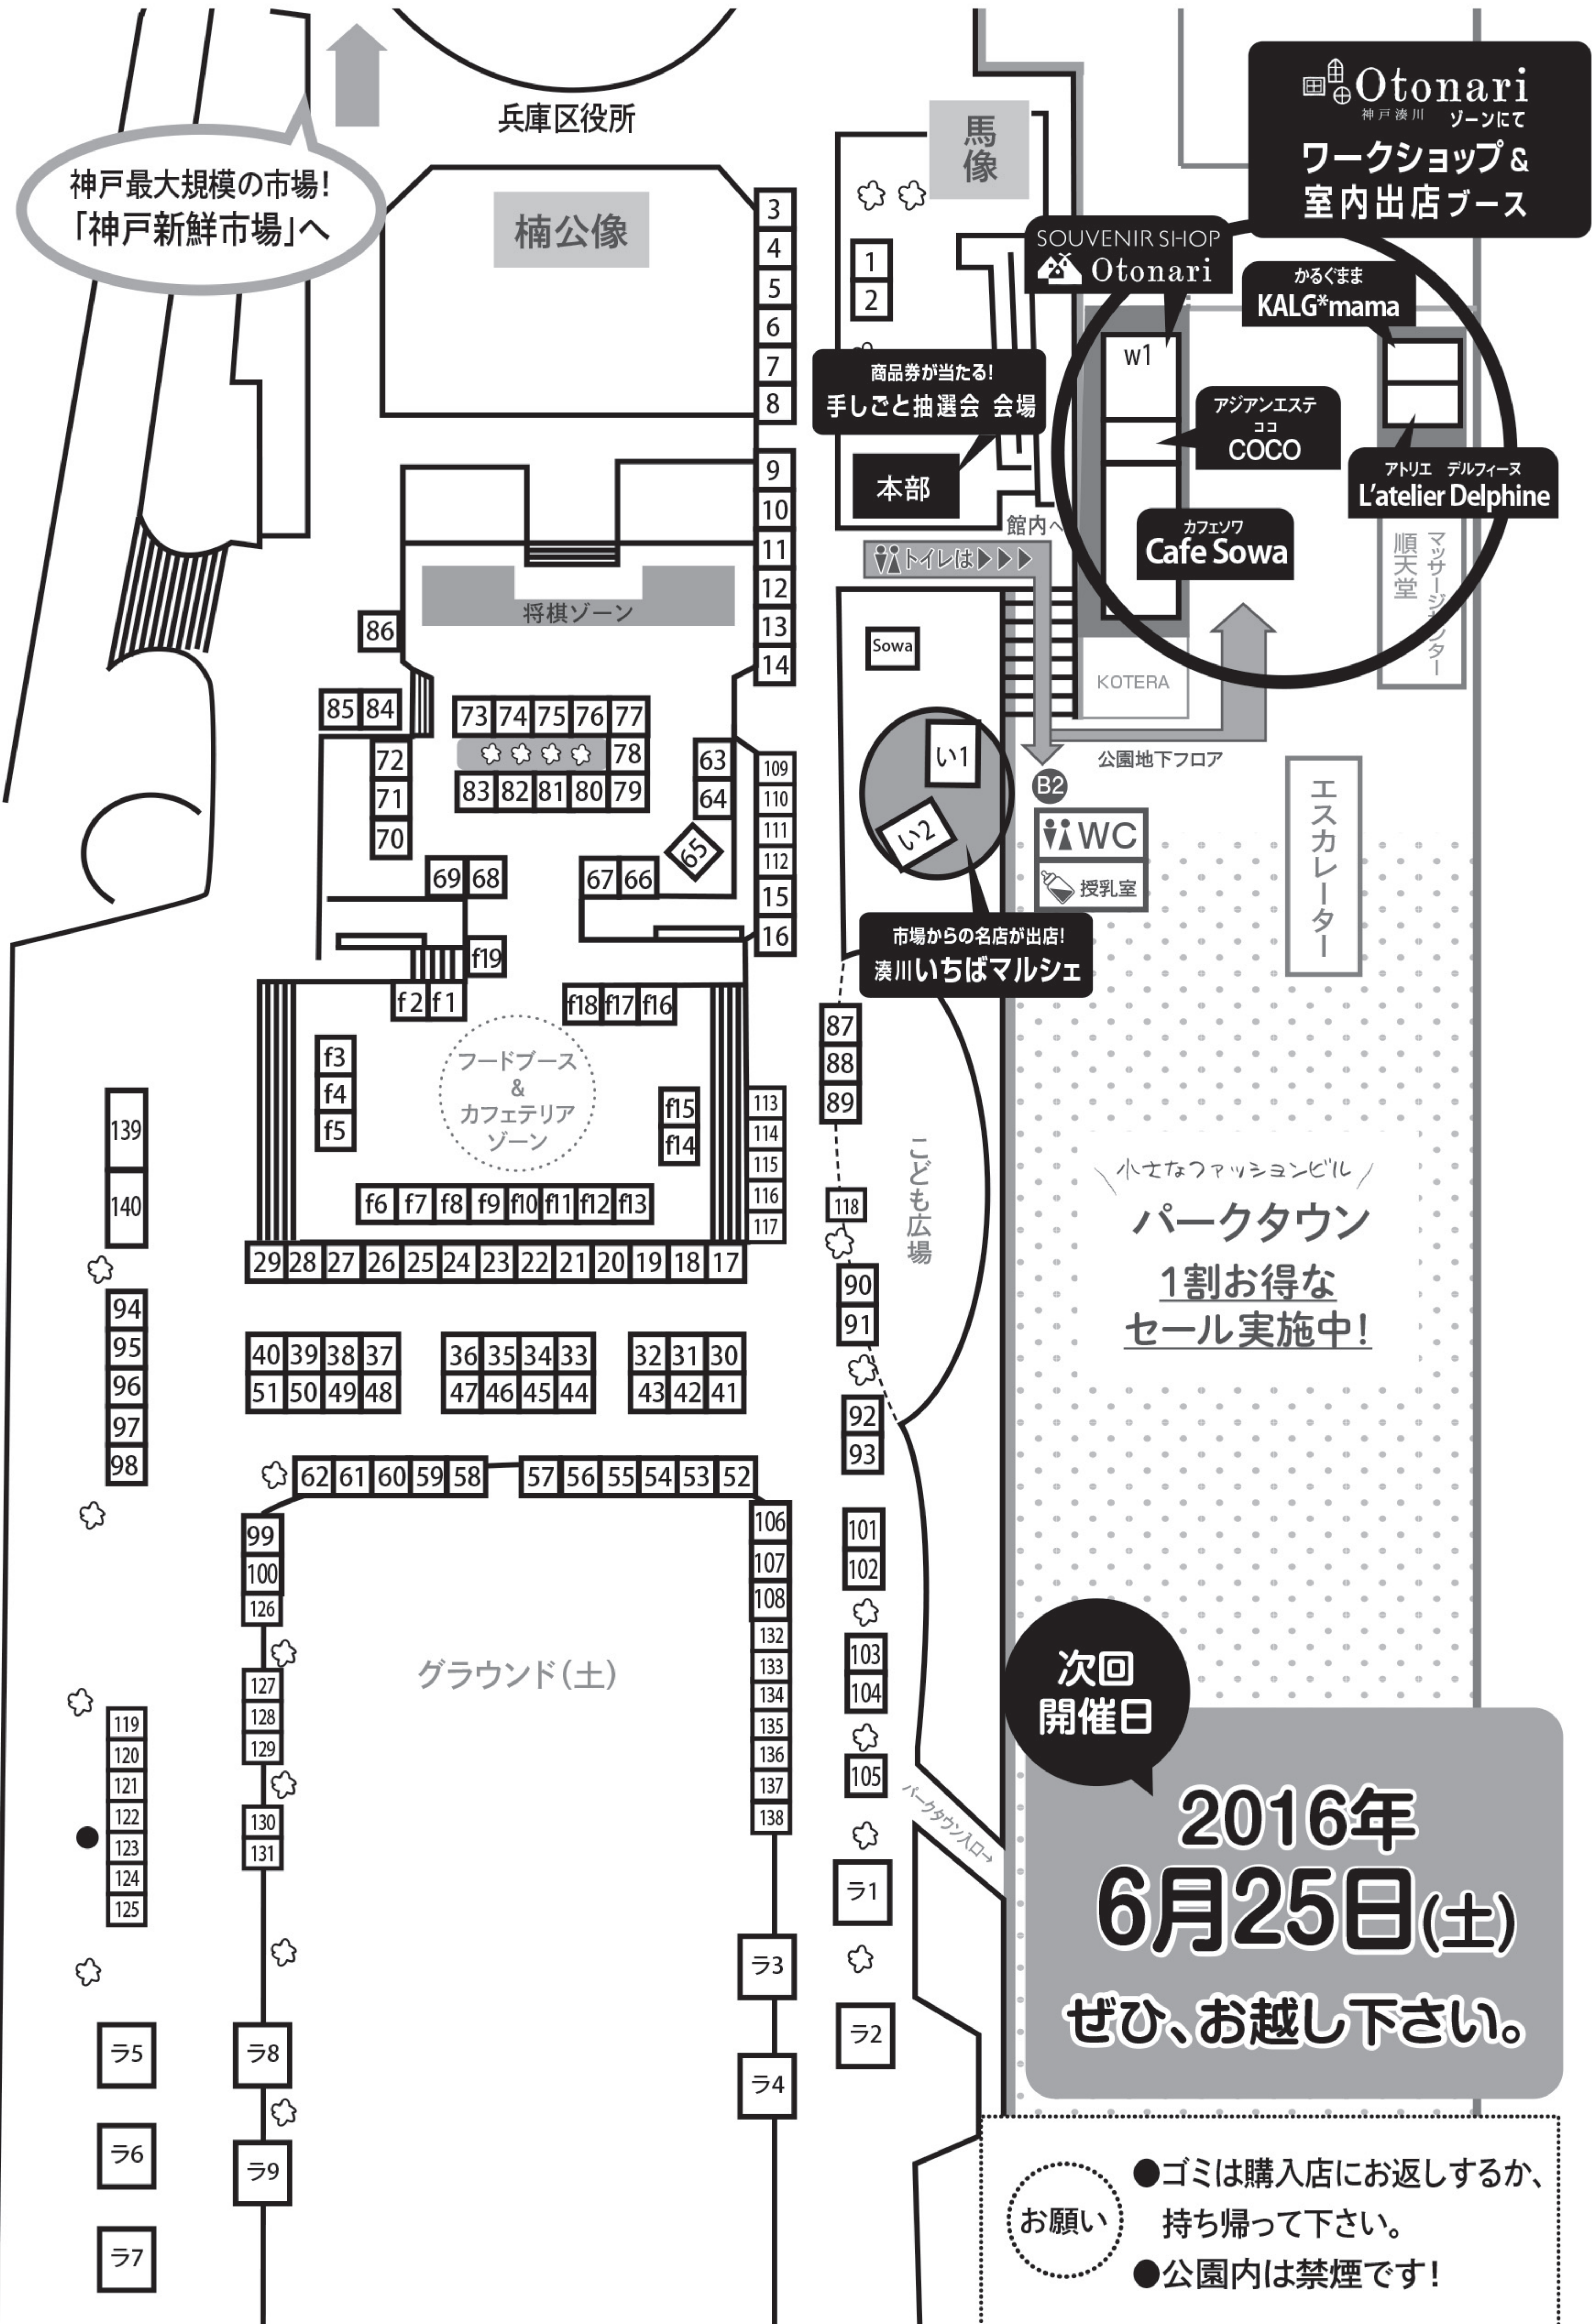

湊川公園手しごと市 5月出展配置図

神戸最大規模の市場!
「神戸新鮮市場」へ

Otonari
神戸湊川ゾーンにて
ワークショップ & 室内出店ブース

商品券が当たる!
手しごと抽選会 会場

かるぐまま **KALG*mama**
アジアンエステ ユコ **COCO**
カフェソワ **Cafe Sowa**
アトリエ デルフィーヌ **L'atelier Delphine**

い1
い2

市場からの名店が出店!
湊川いちばマルシェ

次回開催日

小文字マッシュヨンビル /
パークタウン
1割お得なセール実施中!

2016年
6月25日(土)
ぜひ、お越し下さい。

- お願い
- ゴミは購入店にお返しするか、持ち帰して下さい。
 - 公園内は禁煙です!

新開地方面↓

2016 5月 湊川公園 手しごと市 出展アーティスト一覧

会場本部にて

湊川ファン登録! をして、商品券をゲットしよう!

手しごと抽選会

からだにやさしいフード

- 1 焼き菓子多福xのそら工房 クッキー、タルト、マフィンなど
- 2 Soma Coffee 自家焙煎ネルドリップコーヒー
- 3 Elph Granola グラノーラ
- 4 まろか工房 柚子ポン酢
- 5 漢方食パンGRAND 食パン/ラスク/天然酵母パン
- 6 フランス菓子ひなた堂 フランスの焼き菓子、郷土菓子
- 7 茶工房 二の楽 紅茶・緑茶茶葉
- 8 トライガーランド ドライフルーツから作ったジャムとお菓子
- 9 今井醤油醸造場 搾りたて生醤油
- 10 ハニーマザー マヌカハニー、ハニーポップコーン
- 11 らの音 カレーパン、カレー弁当
- 12 you+me クロワッサンのラスク
- 13 pas a pas パン/焼き菓子
- 14 市島町 有機野菜 with お野菜大学 野菜
- 15 TAKAMIOKAKI プレミアムおかし
- 16 めぶき農房 大豆・小豆、煎り豆、胡麻、玄米餅
- 17 アンド ミツコ パン、ラスク
- 18 いなだ養蜂園 神戸市北区産の自家採集天然はちみつ
- 19 humming bird 焼き菓子

湊川いちばマルシェ

神戸最大規模!神戸新鮮市場からの名店が出店!

- 11 にじ屋 丹波篠山などの無農薬・有機野菜
- 12 とうふ屋 原商店 創業60年以上の老舗豆腐屋

湊川公園手しごと市 当日運営スタッフ募集中!!

詳しくはお問い合わせいただくか、本部までお越し下さい!
▶ info@minatogawa-mart.net