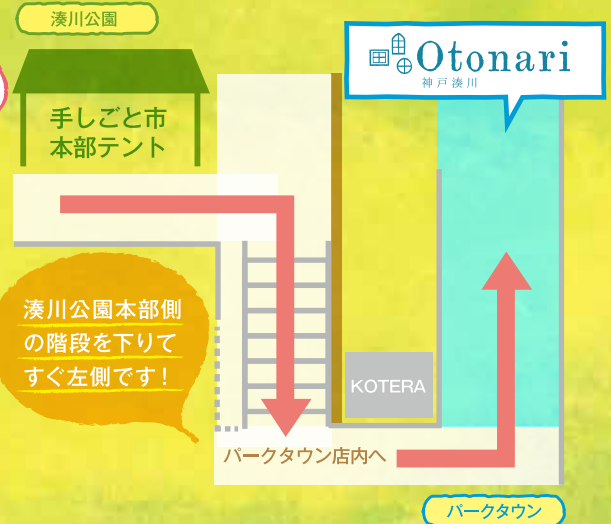

大切なお洋服だけでなく、お部屋に置いて  
も可愛いですよ。お裁縫の出来ないお子  
さまも簡単に作れるタイプもございます。

時間 約15~30分 料金 500~1,000円

アロマ  
スプレー

ふんわり良い香りのオリジナルアロマを  
つくってみませんか。

時間 約10分 料金 500円から

ワークショップ会場「神戸湊川Otonari」は  
湊川公園の地下1階にあります!

こねこねハウス COCORO

粘土こねこね動物ブローチ、  
マグネット作り