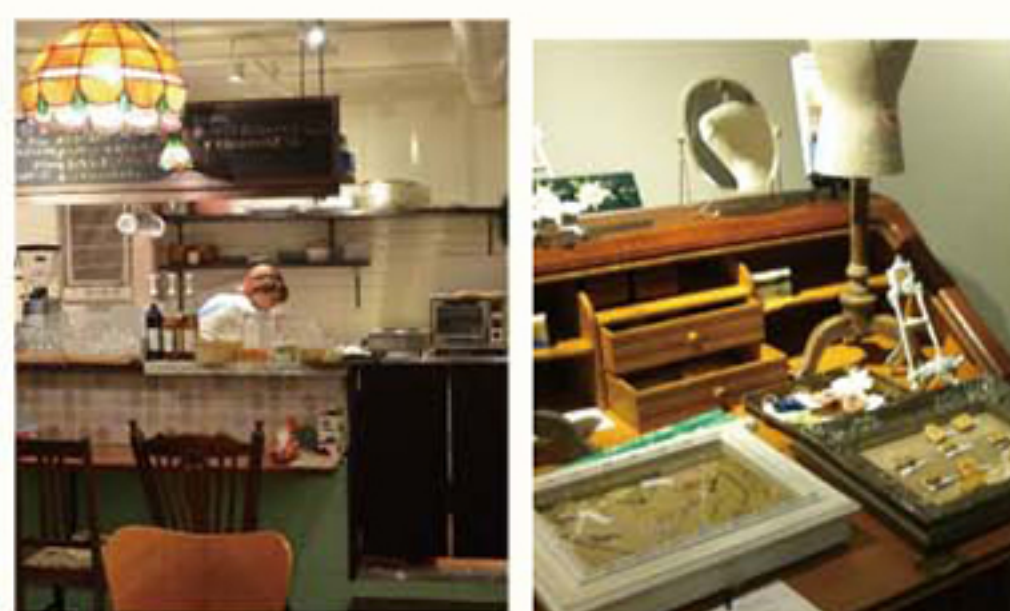

日替わりワンプレートランチは手ごねのベーグル、手打ちのパスタなどをご用意。Galleryには作家さんたちの作品を並べ、展示募集も行っています。

☎ 080-8307-7465

www.facebook.com/yukkuri.mattari
minatogawa-mart.net/otonari/cafesowa/

田舎小菓子 Lyric