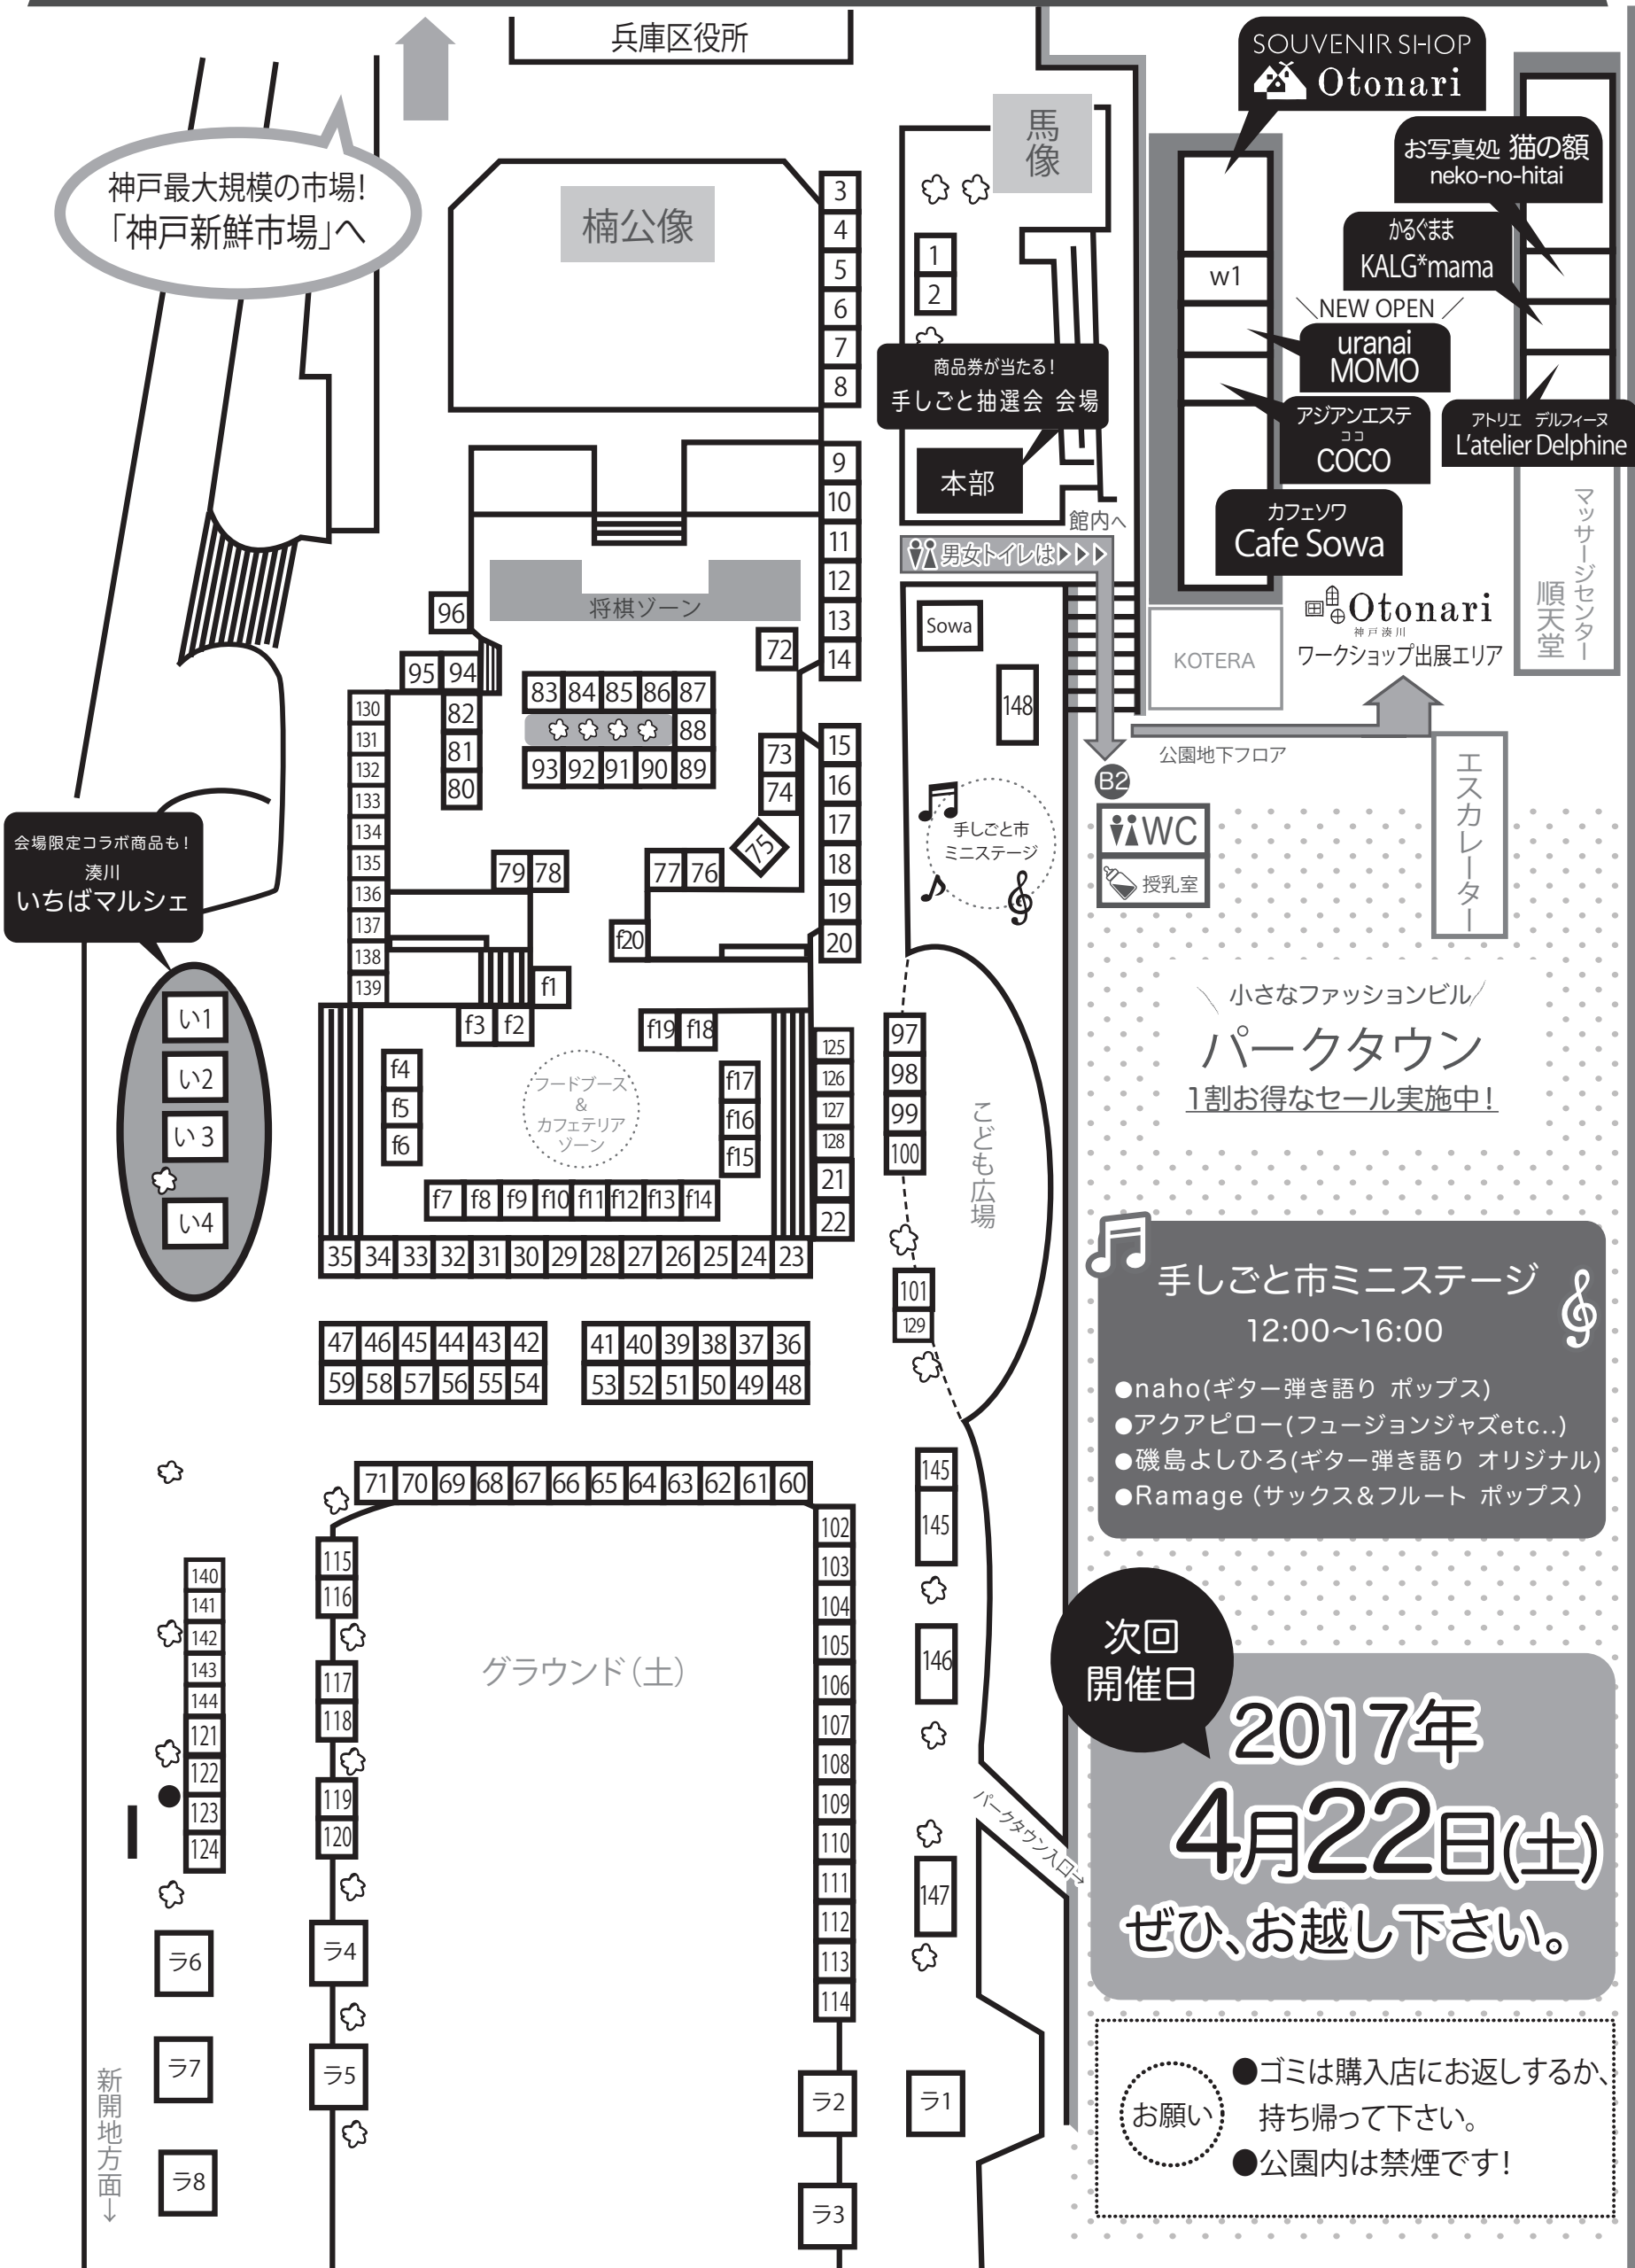

湊川公園手しごと市 3月出展配置図

神戸最大規模の市場!
「神戸新鮮市場」へ

会場限定コラボ商品も!
湊川
いちばマルシェ

- い1
- い2
- い3
- い4

小さなファッションビル/
パークタウン
1割お得なセール実施中!

手しごと市ミニステージ
12:00~16:00

- naho(ギター弾き語り ポップス)
- アクアピロー(フュージョンジャズetc..)
- 磯島よしひろ(ギター弾き語り オリジナル)
- Ramage(サクセス&フルート ポップス)

次回
開催日

2017年 4月22日(土)

ぜひ、お越し下さい。

お願い

- ゴミは購入店にお返すか、持ち帰して下さい。
- 公園内は禁煙です!

新開地方面↓