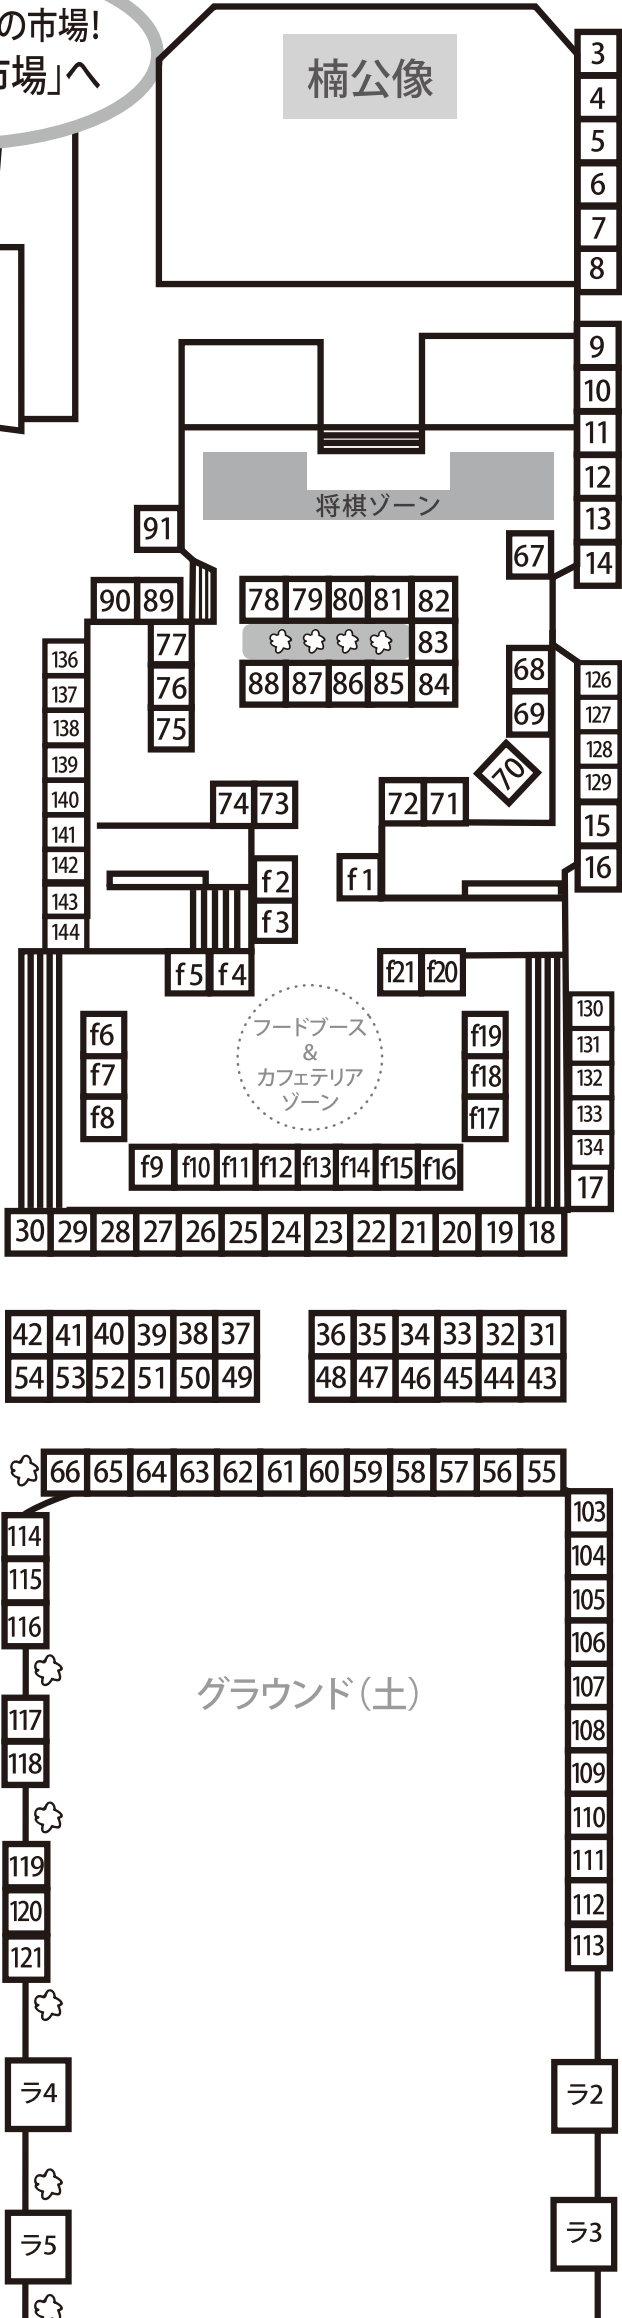

湊川公園手しごと市 10月出展配置図

兵庫区役所

神戸最大規模の市場!
「神戸新鮮市場」へ

楠公像

SOUVENIR SHOP
Otonari

お写真処 猫の額
neko-no-hitai

かるくま
KALG*mama

アジアエステ
ココ
COCO

アトリエ デルフィーヌ
L'atelier Delphine

カフェソワ
Cafe Sowa

Otonari
神戸湊川
ワークショップ出展エリア

マッサージセンター
順天堂

商品券が当たる!
手しごと抽選会 会場

本部

館内へ

男女トイレは▶▶▶

撮影スポット

手しごと市
ミニステージ

公園地下フロア

WC
授乳室

エスカレーター

小さなファッションビル /
パークタウン
1割お得なセール実施中!

手しごと市ミニステージ
12:00~16:00

- つよしのあこ★とら
- 上田聖子とカルロス大野
- ルート7

次回開催日
**2016年
11月26日(土)**
ぜひ、お越し下さい。

お願い

- ゴミは購入店にお返するか、持ち帰って下さい。
- 公園内は禁煙です!

創業60年以上の老舗豆腐屋
とうふ屋 原商店

丹波篠山などの無農薬・有機野菜
にじ屋

会場限定コラボ商品も!
湊川
いちばマルシェ

コープ自然派

休憩スペース

145
146
122
123
124
125

新開地方面↓

手しごと市
ミニステージ

92
93
94
95
96
135
97
98
99
100
101
102
147

パークタウン入口