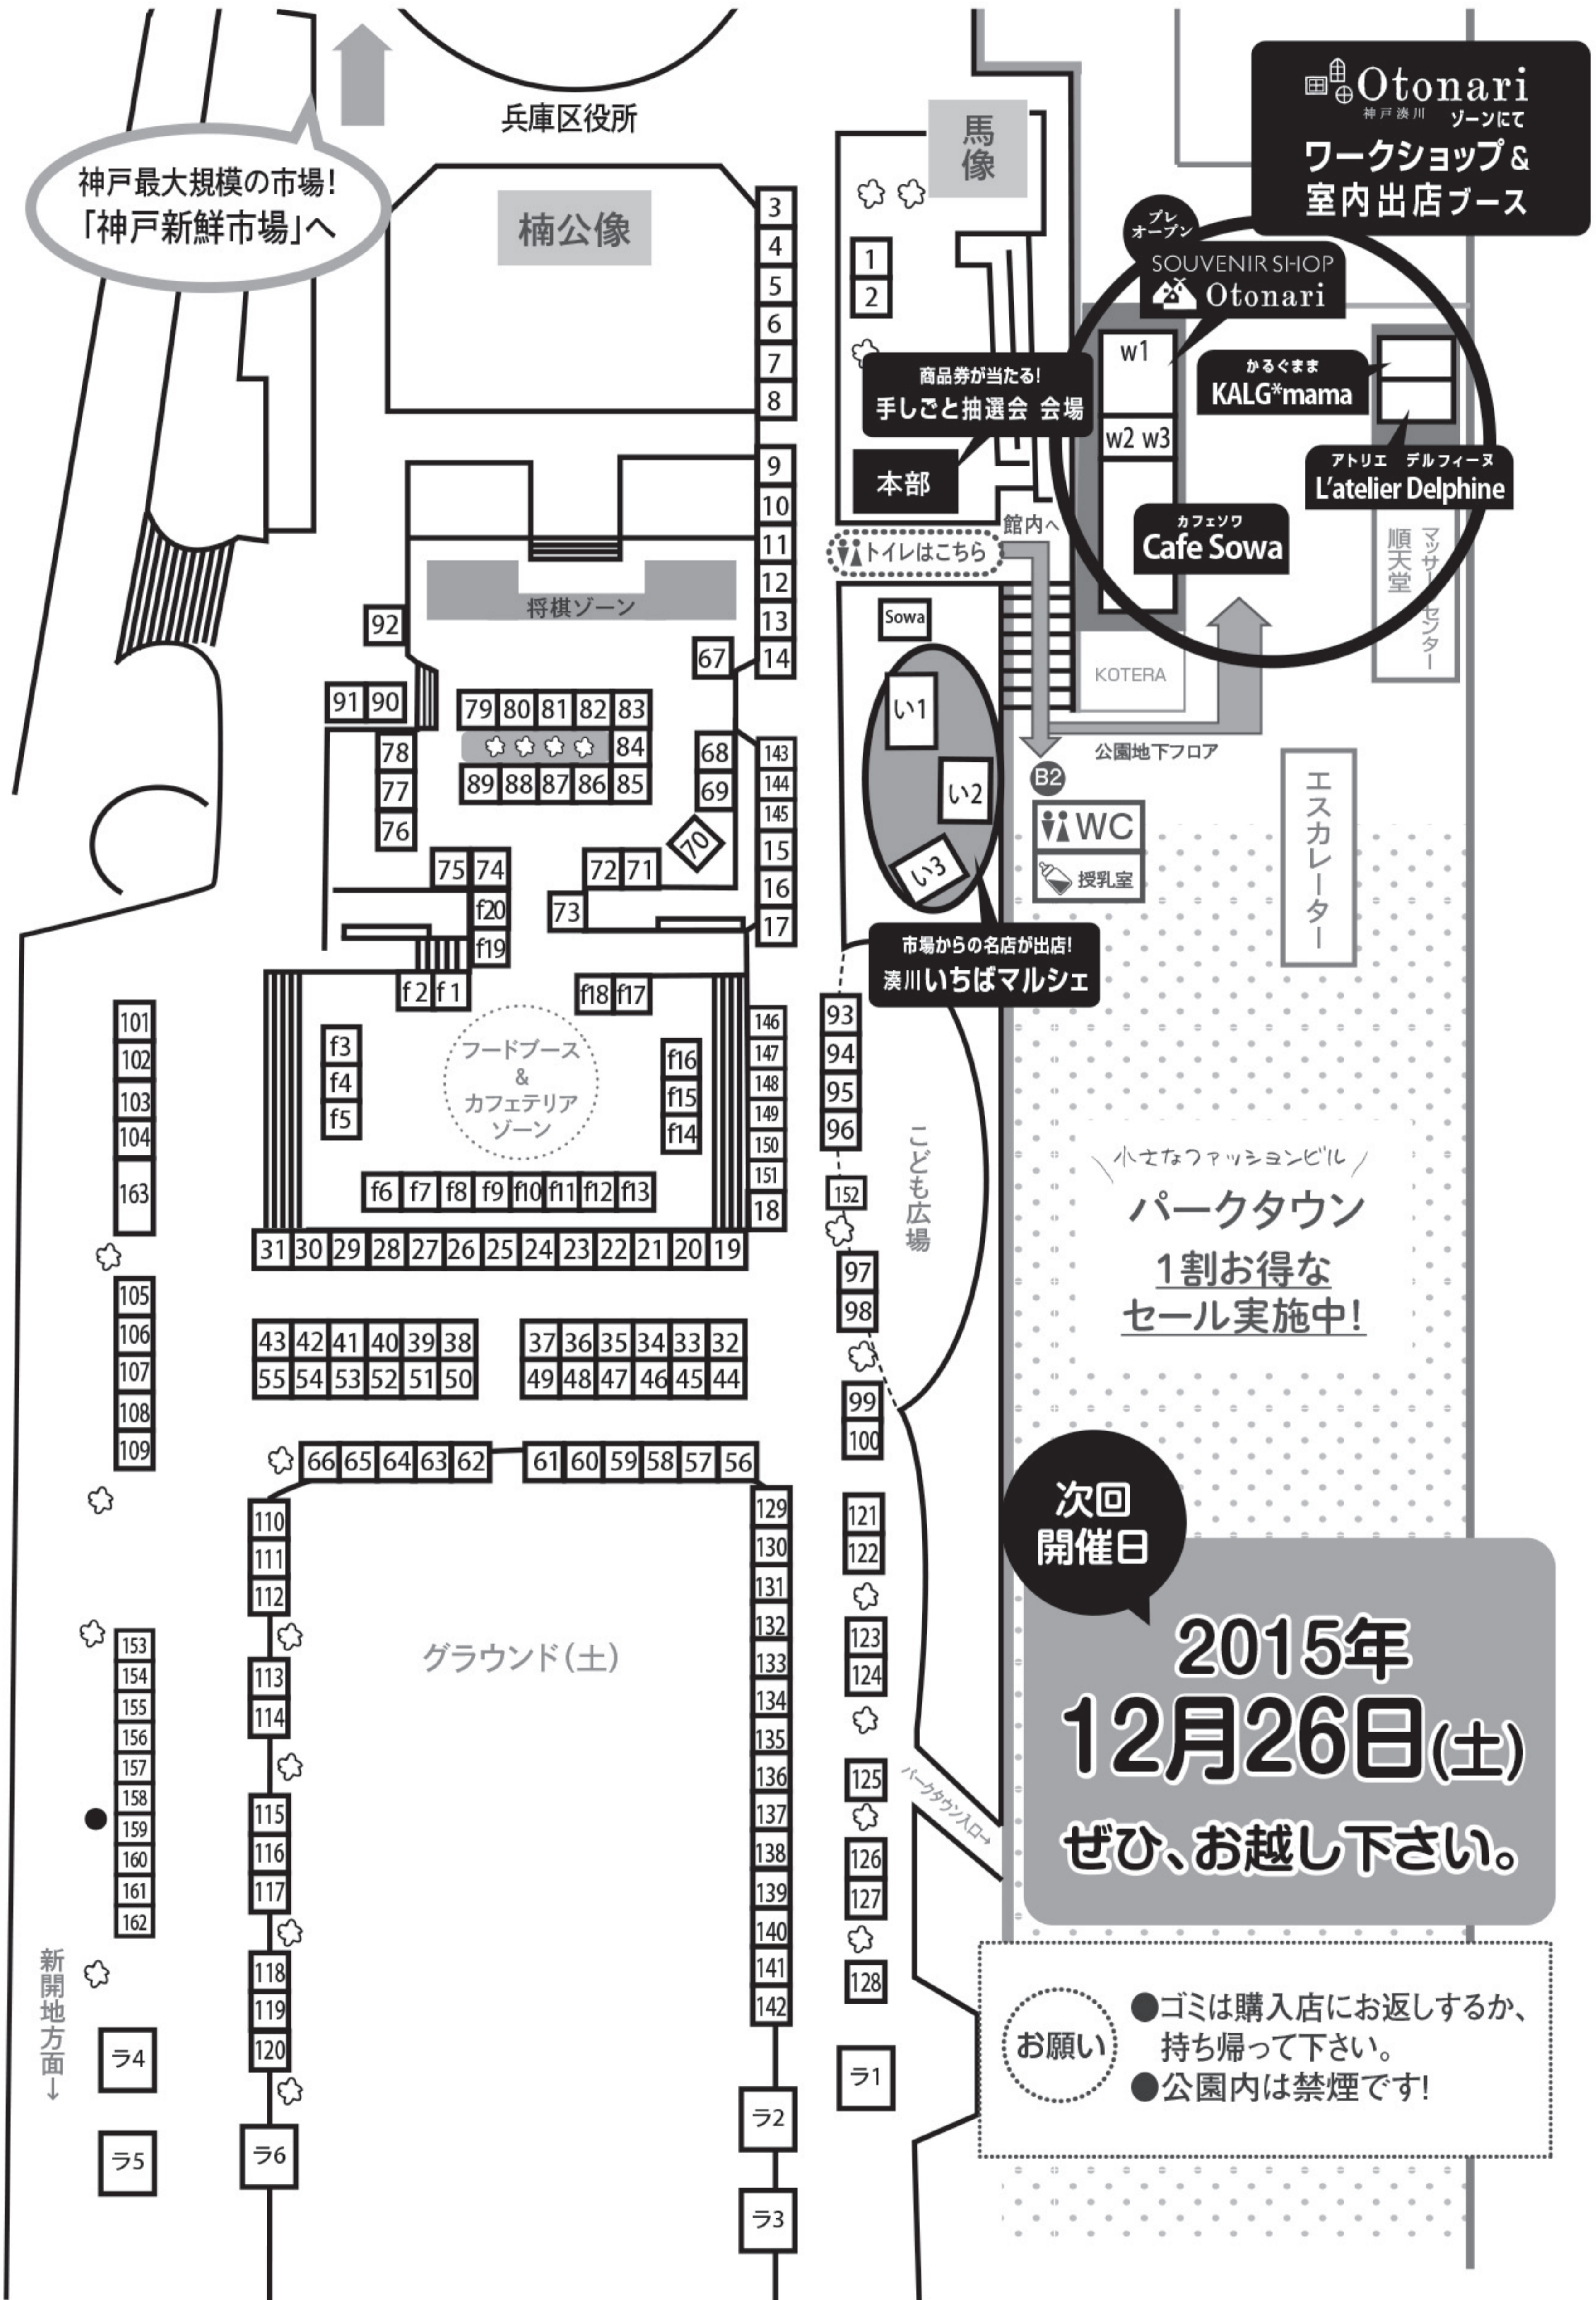

湊川公園手しごと市 11月出展配置図

神戸最大規模の市場!
「神戸新鮮市場」へ

Otonari
神戸湊川ゾーンにて
**ワークショップ&
室内出店ブース**

プレオープン
SOUVENIR SHOP
Otonari

商品券が当たる!
手しごと抽選会 会場

かるくま
KALG*mama

アトリエ デルフィーヌ
L'atelier Delphine

カフェソワ
Cafe Sowa

順天堂
マッサージセンター

市場からの名店が出店!
湊川いちばマルシェ

公園地下フロア

WC
授乳室

エスカレーター

小文字ファッションビル /
パークタウン
1割お得な
セール実施中!

次回
開催日

**2015年
12月26日(土)**

ぜひ、お越し下さい。

お願い

- ゴミは購入店にお返するか、持ち帰って下さい。
- 公園内は禁煙です!

新開地方面↓

ラ4
ラ5

ラ6

ラ2
ラ3

ラ1

2015 11月 湊川公園 手しごと市 出展アーティスト一覧

会場本部にて
手しごと
抽選会
湊川ファン登録!
をして、商品券をゲットしよう!

毎月第3土曜日 女性限定!
1日たっぷり まちめぐり!
神戸湊川
いちばツア-
参加者受付中!

からだにやさしいフード

- ❶1 カントリーJam 手作り燻製、自家製天然酵母パンなど
- ❶2 Soma Coffee 自家焙煎ネルドリップコーヒー
- ❶3 淡路島 山田屋 ジャム/スコーン
- ❶4 まろか工房 柚子ポン酢
- ❶5 漢方食パンGRAND 食パン/ラスク/天然酵母パン
- ❶6 こめっこ 米粉100%のお菓子と無添加ジャム。
- ❶7 茶工房 二の楽 紅茶・緑茶茶葉
- ❶8 今井醤油醸造場 搾りたて生醤油
- ❶9 アンド ミツコ パン、ラスク
- ❶10 Texasmuffin mohican 大きなマフィン
- ❶11 Kam Kam 焼きイモ、スイートポテト
- ❶12 chiffon+あ〜+ シフォンケーキ シフォンラスク
- ❶13 pas a pas パン/焼き菓子
- ❶14 森本自然農園withお野菜大学 お野菜の直売
- ❶15 森井ファーム&森井長左衛門カフェ 京都宇治茶
- ❶16 TAKAMIOKAKI プレミアムおかし
- ❶17 ECRU muffin * エクリュ・マフィン 焼き菓子
- ❶18 いなだ養蜂園 神戸市北区産の自家採集天然はちみつ
- ❶19 humming bird 焼き菓子
- ❶20 わっかのぱんや 和 天然酵母ベークル・スコーン