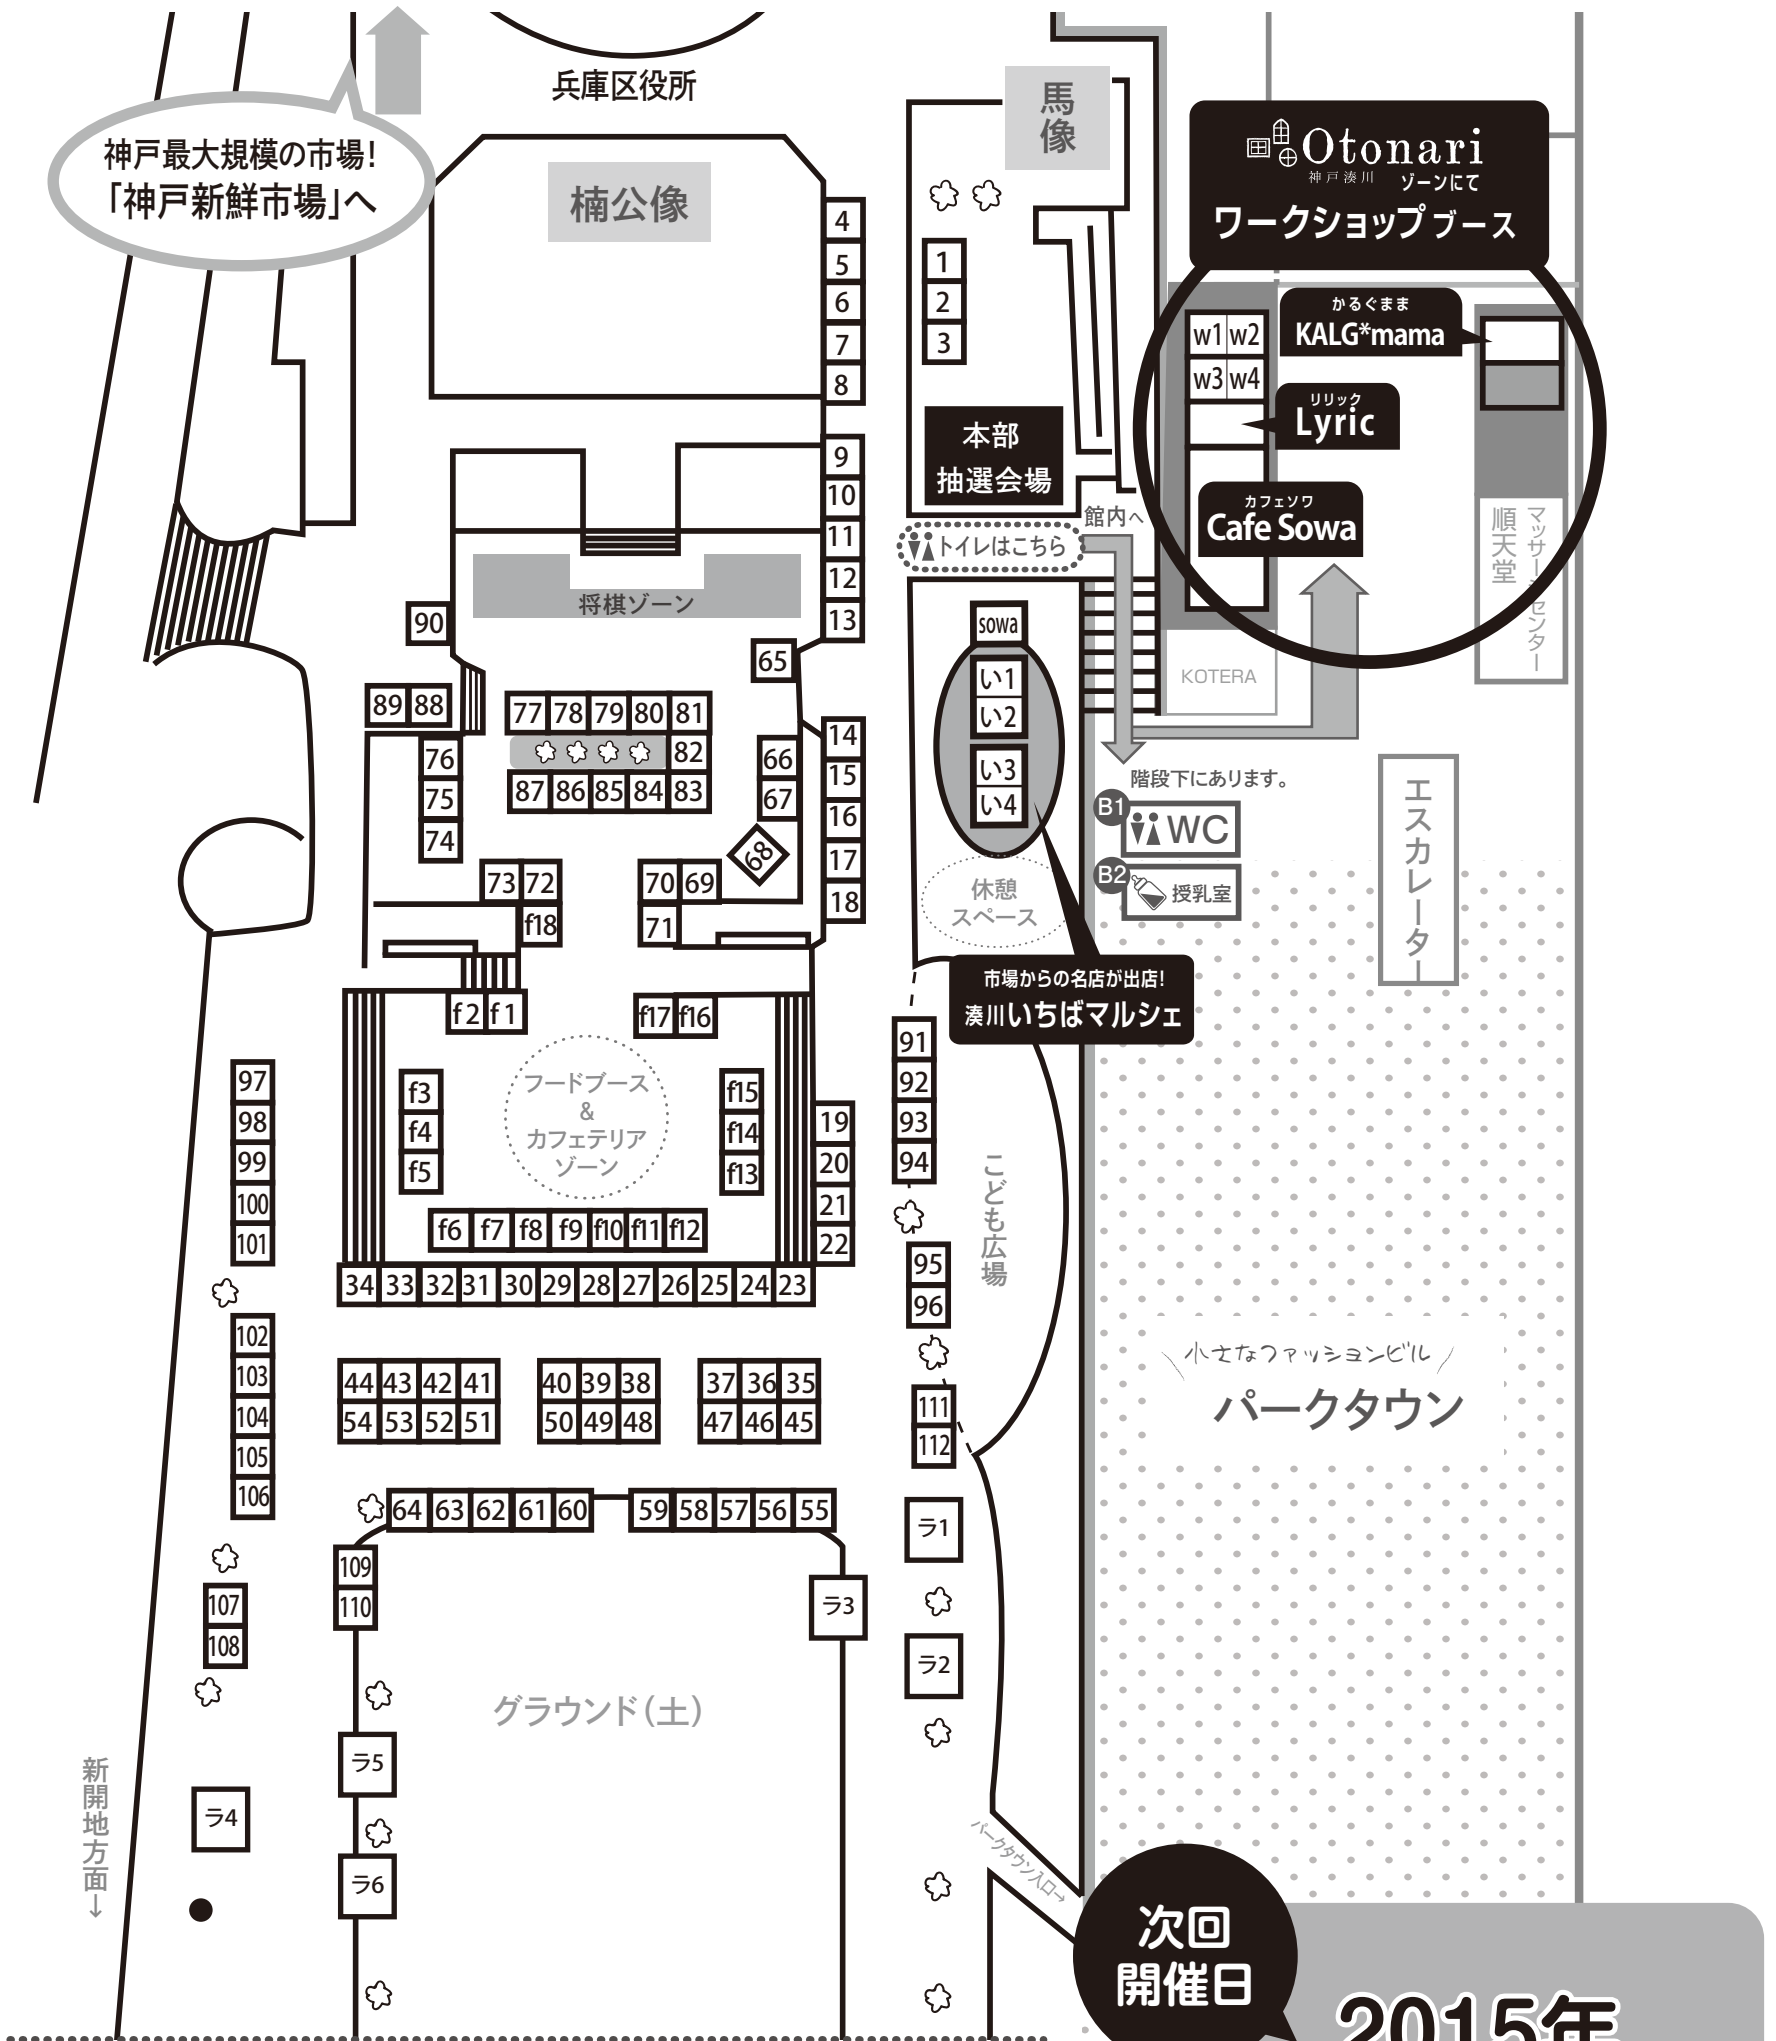

湊川公園手しごと市 1月出展配置図

お願い

- ・ゴミは購入店にお返すするか、持ち帰って下さい。
- ・公園内は禁煙です!

次回開催日

2015年
2月28日(土)

ぜひ、お越し下さい。

2015 1月 湊川公園 手しごと市 出展アーティスト一覧

からだにやさしいフード