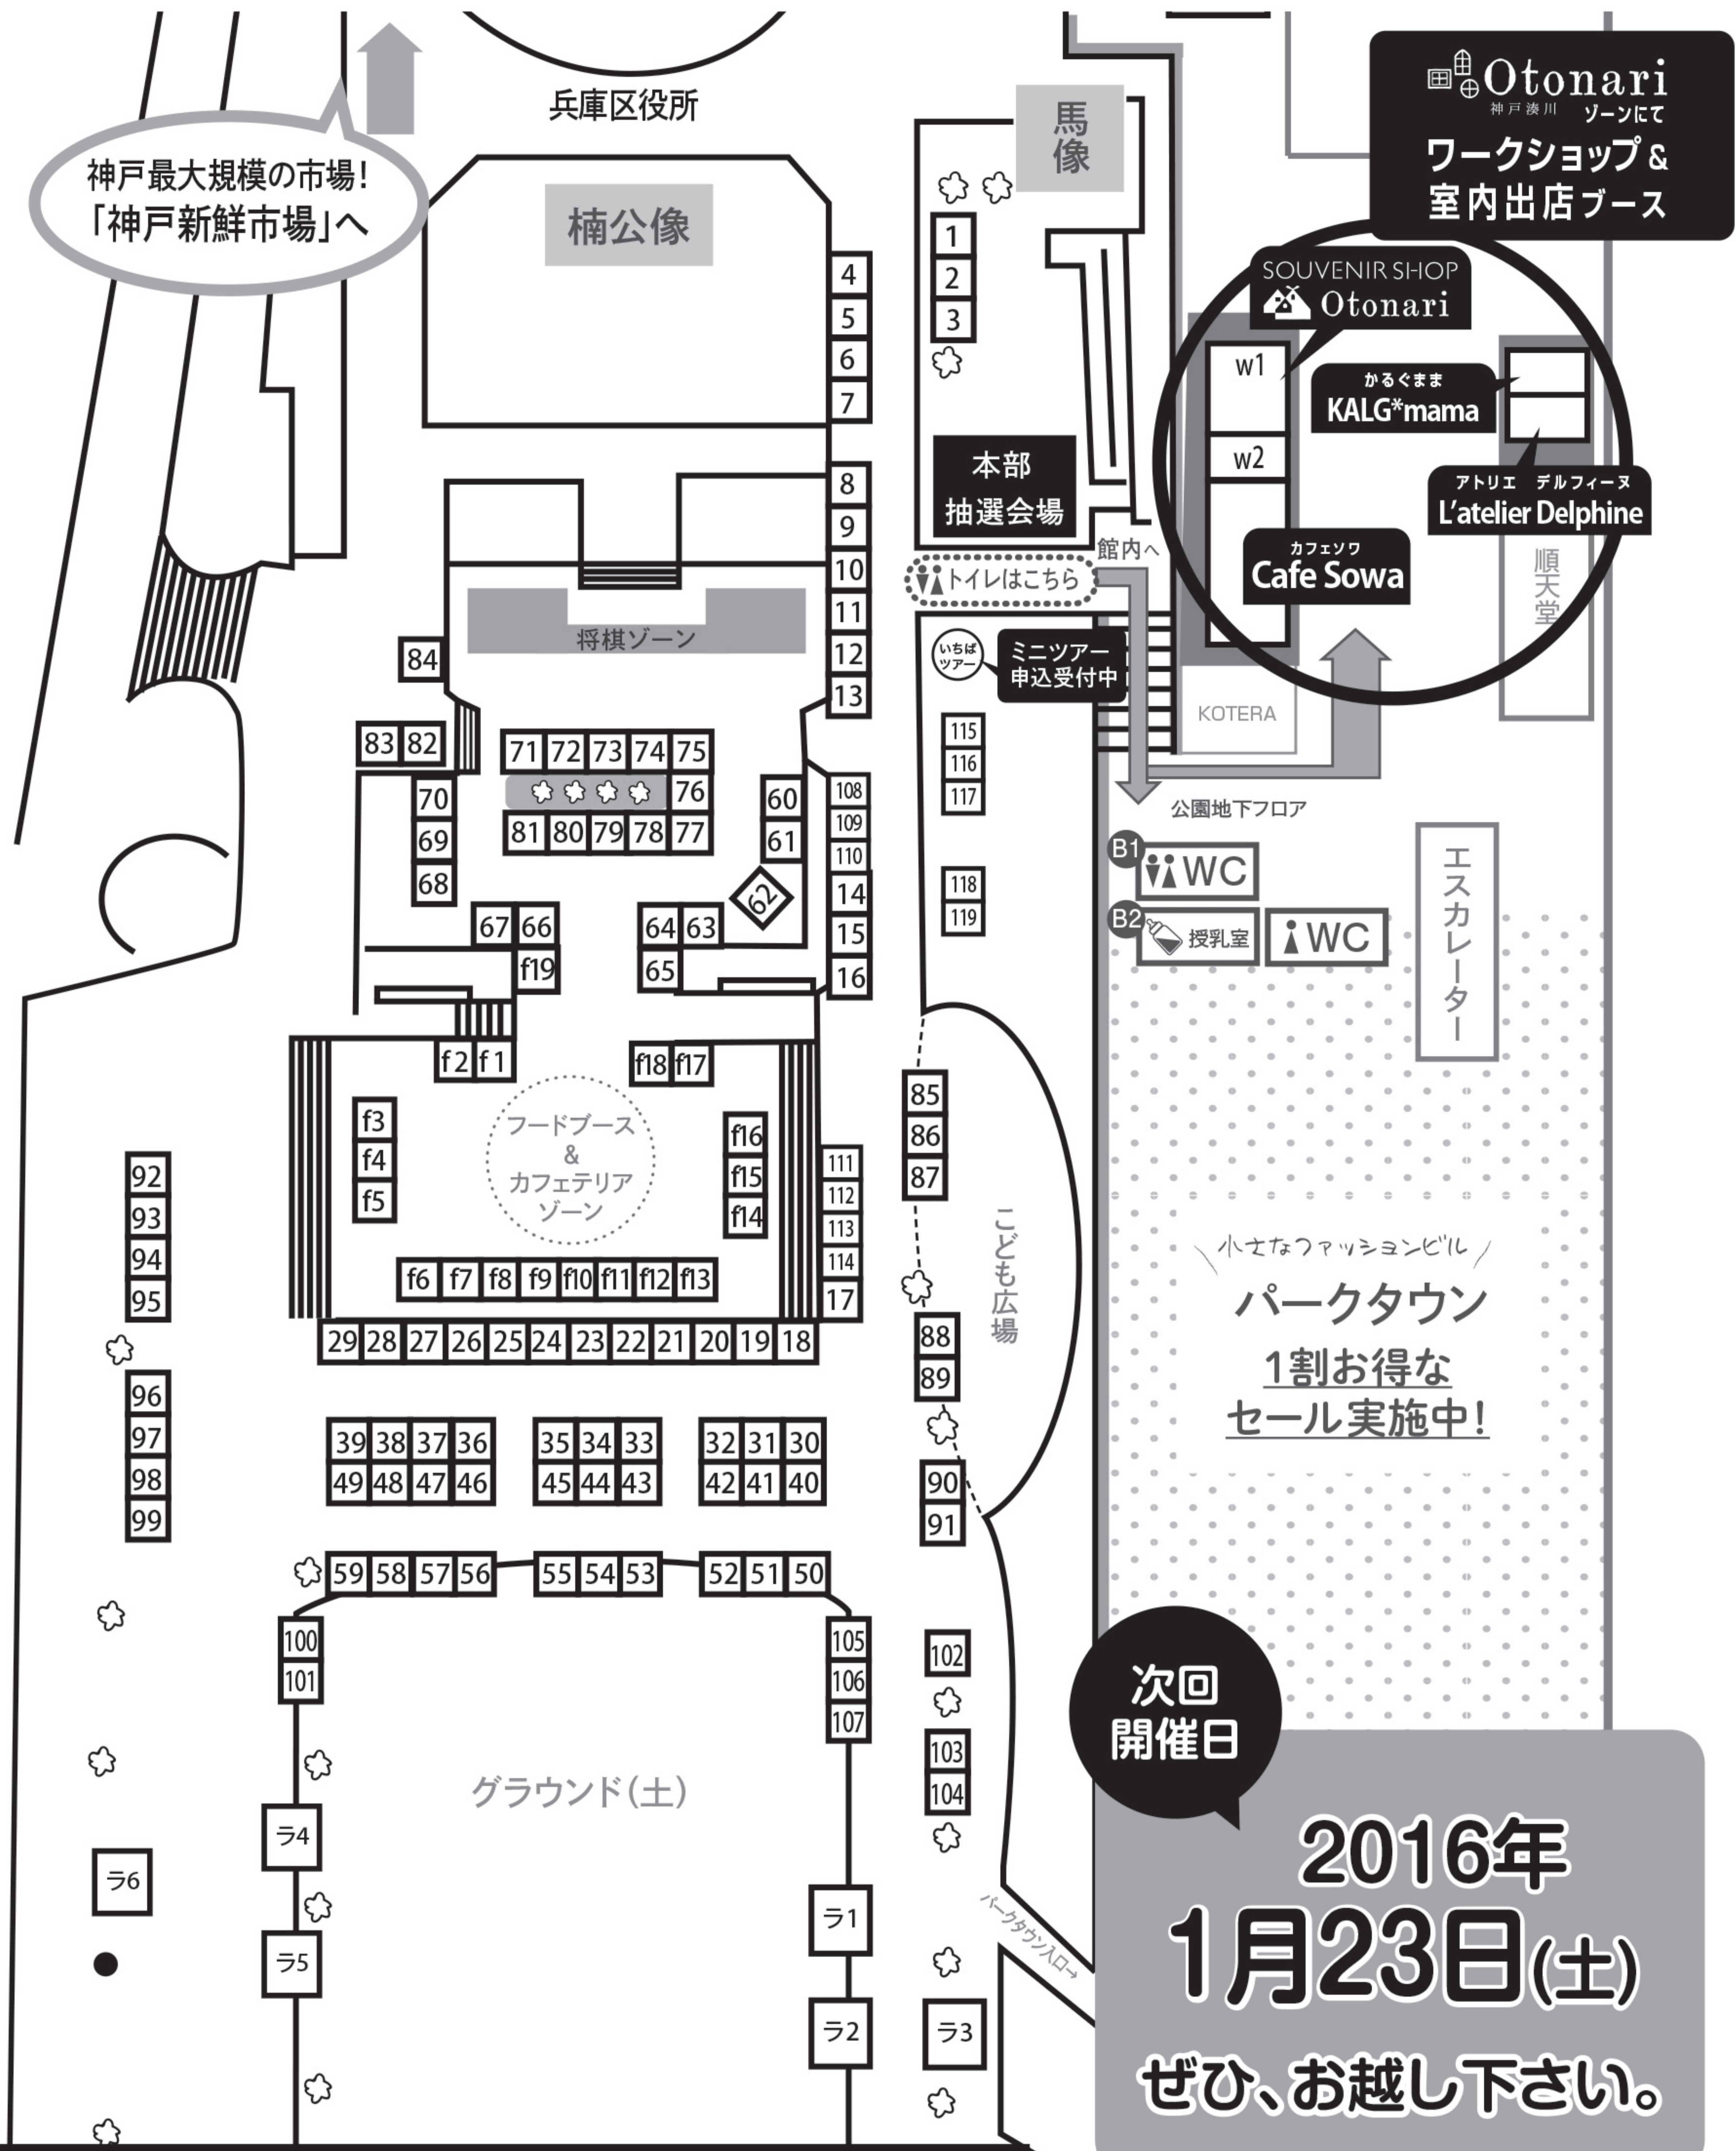

# 湊川公園手しごと市 12月出展配置図

**Otonari**  
神戸湊川 ソーンにて  
ワークショップ & 室内出店ブース

SOUVENIR SHOP  
**Otonari**

かるくま  
**KALG\*mama**

アトリエ デルフィーヌ  
**L'atelier Delphine**

カフェソワ  
**Cafe Sowa**

本部  
抽選会場

館内へ  
トイレはこちら

いちば  
ツアー  
ミニツアー  
申込受付中

KOTERA

公園地下フロア

B1 WC

B2 授乳室 WC

エスカレーター

小文字ファッションビル  
パークタウン  
1割お得な  
セール実施中!

次回  
開催日