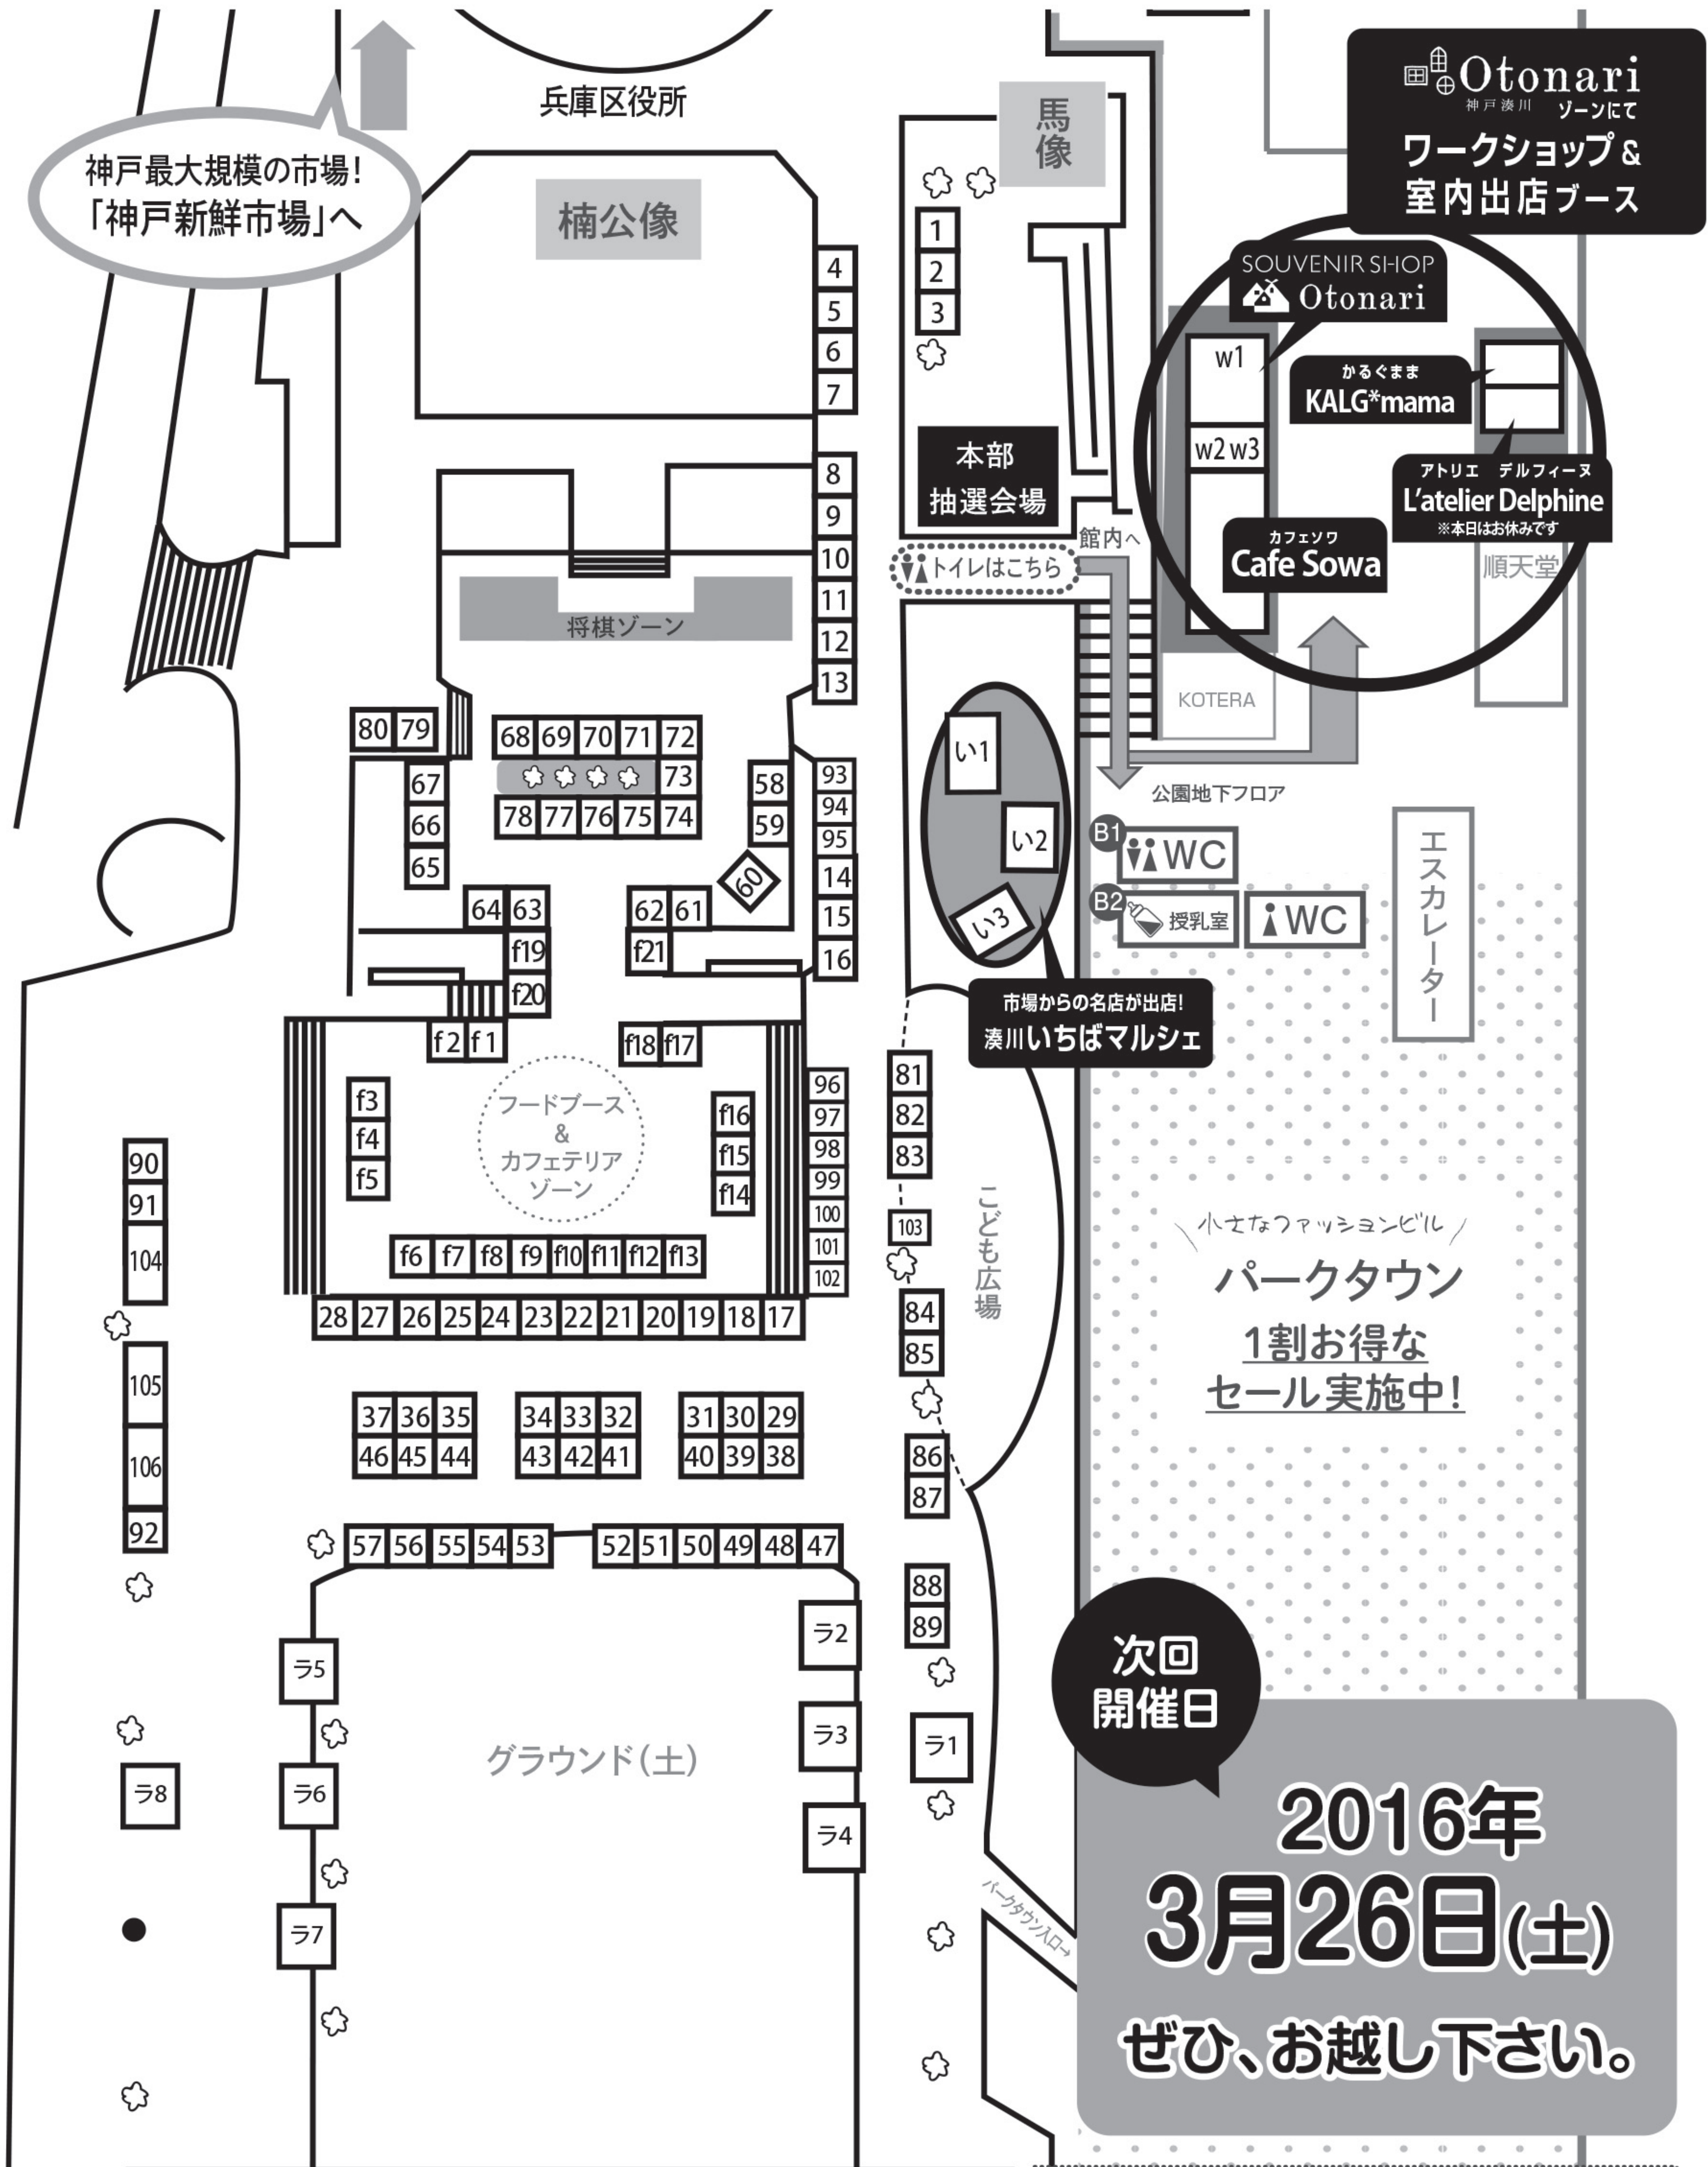

湊川公園手しごと市 2月出展配置図

神戸最大規模の市場!
「神戸新鮮市場」へ

Otonari
神戸湊川 ソーンにて
ワークショップ & 室内出店ブース

SOUVENIR SHOP
Otonari
かるくま
KALG*mama
アトリエ デルフィーヌ
L'atelier Delphine
※本日はお休みです
カフェソウ
Cafe Sowa
順天堂

市場からの名店が出店!
湊川いちばマルシェ

次回開催日

**2016年
3月26日(土)**
ぜひ、お越し下さい。

新開地方
↓

SOUVENIR SHOP Otonari
[スーベニアショップオトナリ]

「湊川公園手しごと市」がプロデュースしたお店が誕生しました。手しごと市出展作家さんの作品が並ぶ、週末(金・土・日)限定ショップです。

湊川公園内、本部近くの階段を降りてすぐ!

お願い

- ゴミは購入店にお返しするか、持ち帰って下さい。
- 公園内は禁煙です!

2016 2月 湊川公園 手しごと市 出展アーティスト一覧

湊川公園手しごと市
当日運営スタッフ募集中!!

Cafe & Gallery Sowa 2月のイベント

『☆曼茶羅アート体験☆』
作図済みの黒い紙にお好きな色のペンで点や線などで、自由に曼茶羅アートを描いていただきます。

ランチブース

できたてを公園で!

- ラ1 インド亭 焼きたてナンとキーマカレー
- ラ2 薪窯pizzaまっきーのお店Ci vediamo 薪窯ピザ
- ラ3 eenie 洋菓子/焼き菓子/キッシュなど
- ラ4 リトルガーデン 無添加黒豚ソーセージ・無添加酵素ドリンクなど
- ラ5 nextstyle 生バスタ・バスタソー
- ラ6 くるくる 創作中華まん
- ラ7 GENTIL WAGON osaka toyonakaバーガー
- ラ8 smile-caravan TAKIBI 広島レモネード、レモンホットワインなど

湊川いちばマルシェ

神戸最大規模の神戸新鮮市場からの名店が出店!

- い1 COZY COFFEE コーヒー専門店のスペシャルティコーヒー
- い2 にじ屋 丹波篠山などの無農薬・有機野菜
- い3 とうふ屋 原商店 創業60年以上の老舗豆腐屋

会場本部にて

※ファン登録!
をして、商品券をゲットしよう!

毎月第3土曜日 女性限定!
1日たっぷり まちめぐり!

手しごと
抽選会

神戸湊川
いちばツア-
参加者受付中!