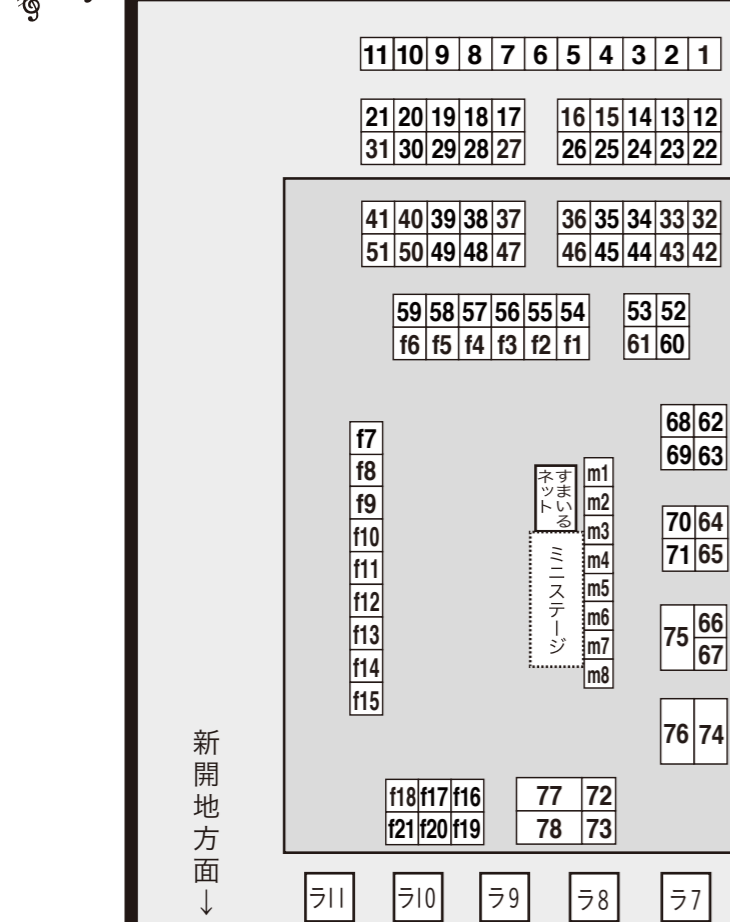

毎月第4土開催
湊川公園 12.22 SAT.
手しごと市 MAP
11:00~16:00

室内であたたかい♪
室内出展エリア
ワークショップのブース

f minatogawamart   minatogawa_teshigoto   minatogawa_hw

Otonari 手づくり・手仕事が集まる空間

A souvenir shop Otonari	手しごと市出店作家の作品セレクトショップ
B Atelier Zappa	オリジナル服、ハンドメイドパーツ、作家委託
C uranai MOMO	占い
D アジアンエステ COCO	エステ&リラクゼーション
E お写真処 猫の額	写真スタジオ
F KALG*mama~かるぐま~	ハワイアン雑貨、衣装、子供服
G ピンテージ雑貨・Atelier NICO*	ビンテージ雑貨、ハンドメイド

ミニステージ

11:00~ / 13:00~ / 15:00~	SABURE23	アコースティックギター
11:30~ / 13:30~	カルロス大野	ボサノバの弾き語り
12:00~ / 14:00~	愛犬課	オリジナル・ロック
12:30~ / 14:30~	アキラピロー	ピアノとパーカッション