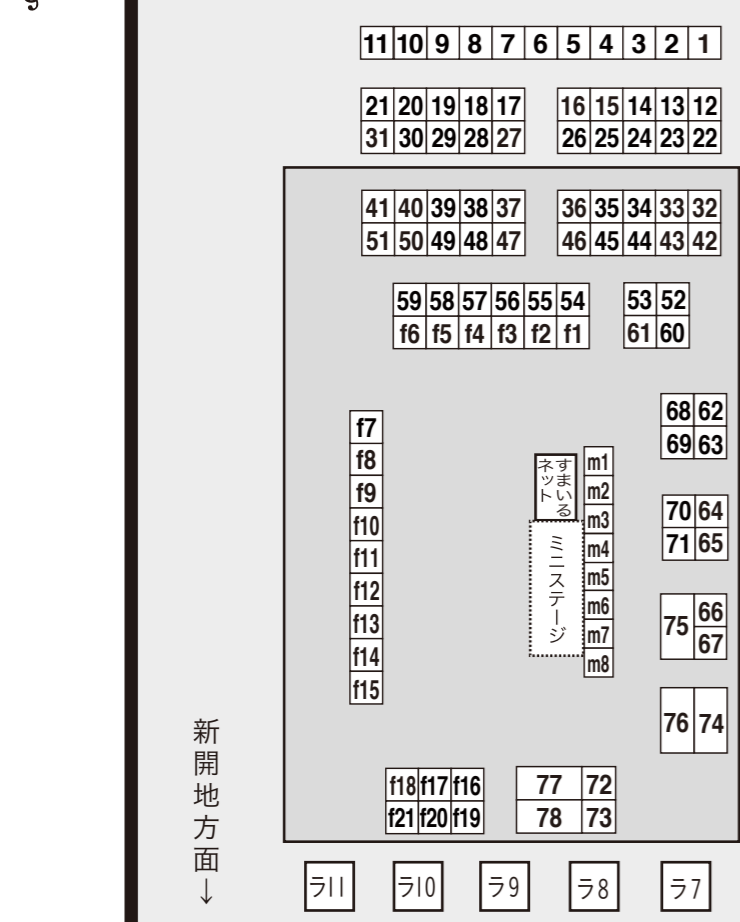

毎月第4土開催
湊川公園 12.22 SAT.
手しごと市 MAP
11:00~16:00

室内であたたかい♪
室内出展 エリア
ワークショップのブース

f minatogawamart   minatogawa_teshigoto   minatogawa_hw

Otonari 手づくり・手仕事が集まる空間

A souvenir shop Otonari	手しごと市出店作家の作品セレクトショップ
B Atelier Zappa	オリジナル服、ハンドメイドパーツ、作家委託
C uranai MOMO	占い
D アジアンエステ COCO	エステ&リラクゼーション
E お写真処 猫の額	写真スタジオ
F KALG*mama~かるぐま~	ハワイアン雑貨、衣装、子供服
G ピンテージ雑貨・Atelier NICO*	ビンテージ雑貨、ハンドメイド

ミニステージ

11:00~ / 13:00~ / 15:00~	SABURE23	アコースティックギター
11:30~ / 13:30~	カルロス大野	ボサノバの弾き語り
12:00~ / 14:00~	愛犬課	オリジナル・ロック
12:30~ / 14:30~	アキラピロー	ピアノとパーカッション