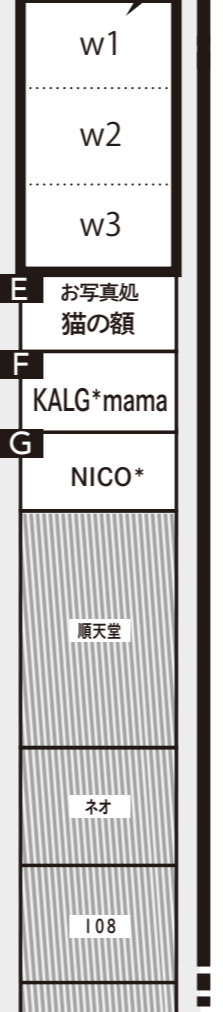

毎月第4土開催
湊川公園 12.22 SAT.
手しごと市 MAP
 11:00~16:00

室内であたたかい♪
室内出展エリア
 ワークショップのブース

f minatogawamart minatogawa_teshigoto minatogawa_hw

Otonari 手づくり・手仕事が集まる空間

A souvenir shop Otonari	手しごと市出店作家の作品セレクトショップ
B Atelier Zappa	オリジナル服、ハンドメイドパーツ、作家委託
C uranai MOMO	占い
D アジアンエステ COCO	エステ&リラクゼーション
E お写真処 猫の額	写真スタジオ
F KALG*mama~かるぐま~	ハワイアン雑貨、衣装、子供服
G ピンテージ雑貨・Atelier NICO*	ビンテージ雑貨、ハンドメイド

ミニステージ

11:00~ / 13:00~ / 15:00~	SABURE23	アコースティックギター
11:30~ / 13:30~	カルロス大野	ボサノバの弾き語り
12:00~ / 14:00~	愛犬課	オリジナル・ロック
12:30~ / 14:30~	アキラピロー	ピアノとパーカッション

Work Shop 開催中

抽選会開催中!

豪華賞品や、お得な商品券が当たる抽選会に参加しよう!

▼参加方法▼