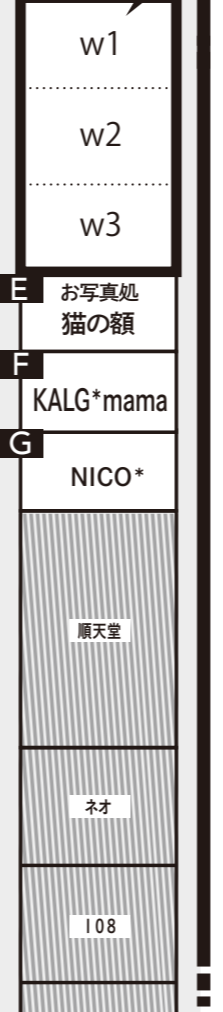

毎月第4土開催
湊川公園 12.22 SAT.
手しごと市 MAP
 11:00~16:00

室内であたたかい♪
室内出展 エリア
 ワークショップのブース

f minatogawamart minatogawa_teshigoto minatogawa_hw

Otonari 手づくり・手仕事が集まる空間

A souvenir shop Otonari	手しごと市出店作家の作品セレクトショップ
B Atelier Zappa	オリジナル服、ハンドメイドパーツ、作家委託
C uranai MOMO	占い
D アジアンエステ COCO	エステ&リラクゼーション
E お写真処 猫の額	写真スタジオ
F KALG*mama~かるぐま~	ハワイアン雑貨、衣装、子供服
G ピンテージ雑貨・Atelier NICO*	ビンテージ雑貨、ハンドメイド

ミニステージ

11:00~ / 13:00~ / 15:00~	SABURE23	アコースティックギター
11:30~ / 13:30~	カルロス大野	ボサノバの弾き語り
12:00~ / 14:00~	愛犬課	オリジナル・ロック
12:30~ / 14:30~	アキラピロー	ピアノとパーカッション

Work Shop 開催中

抽選会開催中!

豪華賞品や、お得な商品券が当たる抽選会に参加しよう!

▼参加方法▼

f1 Kobe3curry	キーマカレー、豆チキンカレー弁当	f8 pas à pas	パン/焼き菓子	f15 いなだ養蜂園	神戸市北区産の天然はちみつ
f2 Be-tree	和風ハーブティー	f9 バティスリー MASSRON	洋菓子	f16 SARASVATI	米粉の焼き菓子
f3 美業膳cafe CACHE-CACHE	玄米食パンを使ったラスク	f10 紀州甘辛屋	生姜佃煮、生姜ジャムなど	f17 AND MITSUKO	パン/ラスク/グラノラ
f4 丹波篠山 めぶき農房	大豆、小豆、玄米餅、煎り豆	f11 100%米粉のお菓子こめっこ	米粉100%のお菓子と無添加ジャム	f18 busy biscuit	焼き菓子、ジャム
f5 にくらく	紅茶・緑茶茶葉	f12 イエローデリベーカーリー	パン/ケーキ/クッキー	f19 番茶屋 茶坊	日本茶(リーフとティーバッグ)
f6 カントリーJam	手作り燻製商品	f13 Kam Kam	スイートポテト/やきイモ	f20 chiffon+あ〜+	シフォンケーキ/シフォンラスク
f7 Soma Coffee	ハンドドリップコーヒー	f14 as ... as possible	焼き菓子、無添加ジャム	f21 FUSHI COFFEE ROASTERS	自家焙煎したスペシャルティコーヒー