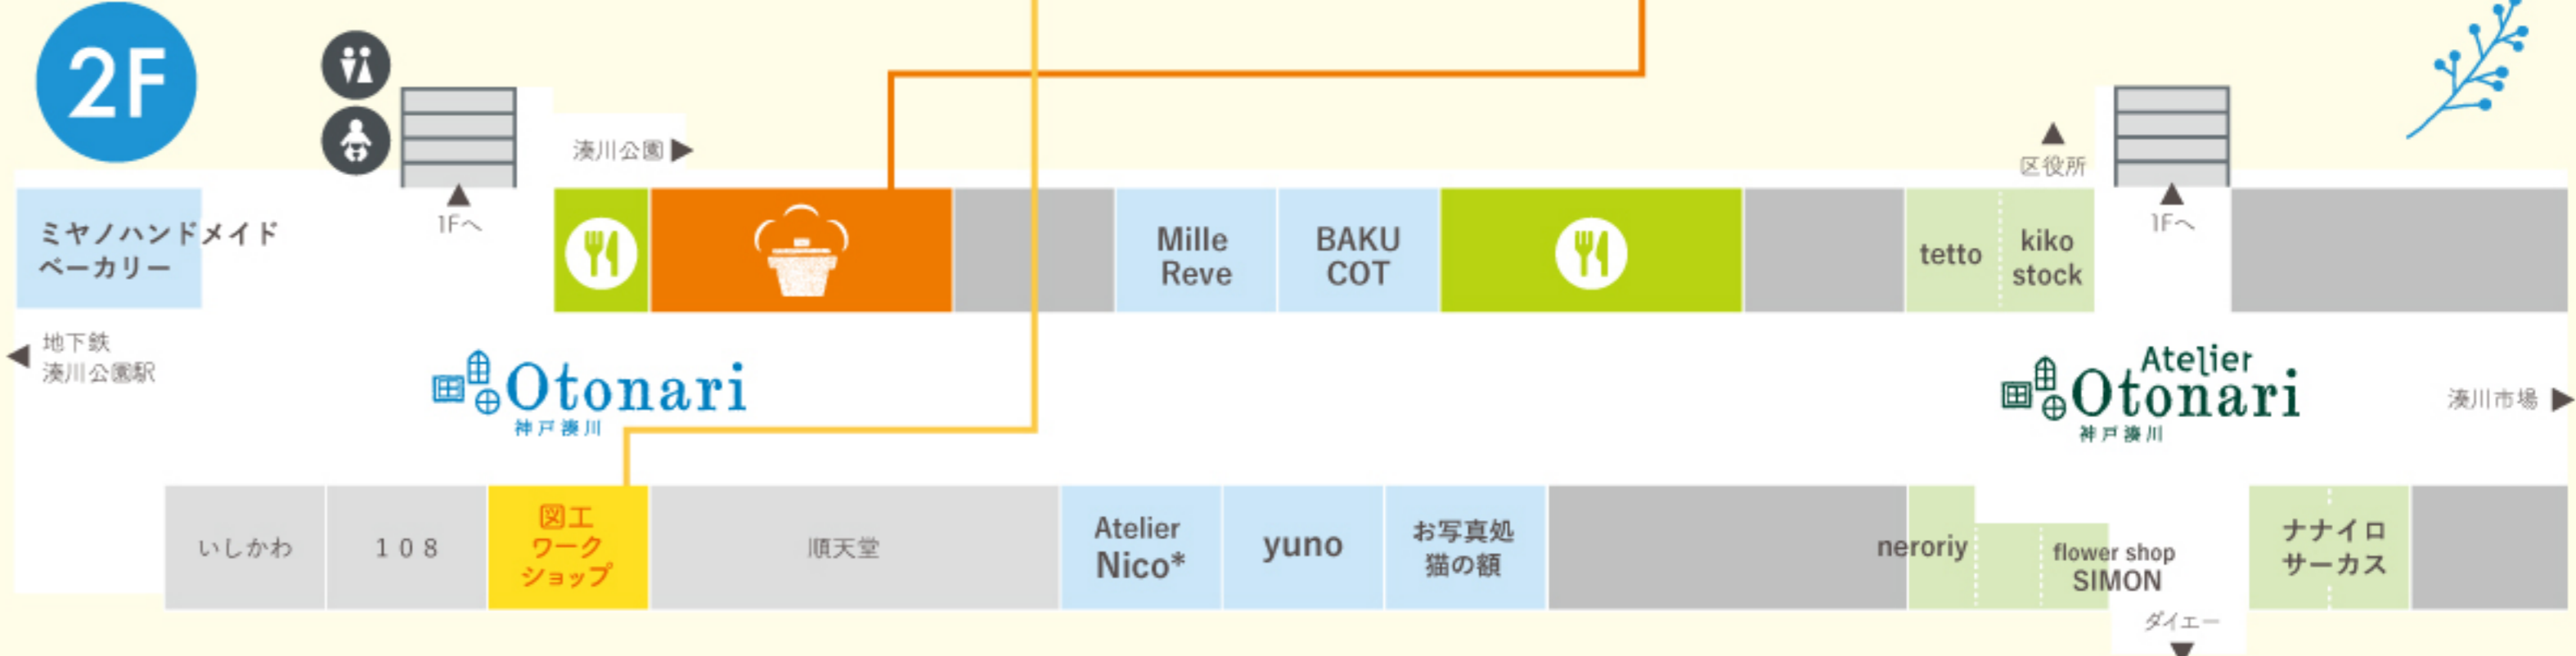

●OPEN / 12時半ぐらい～16時
●Mail / simon_8783@yahoo.co.jp
@ flowershopsimon

図工
ワークショップ

ペットボトルキャップで
ブローチをつくろう!

料金 600円/1人
時間 11:00～15:30(予約不要)

ワークショップの参加で2枚目のビンゴカードお渡し!

※小さいお子さまは、保護者同伴でご参加ください。

MINO
湊川キッチン

みなとがわ生パスタ

湊川商店街の新鮮な野菜と海の幸をふんだんに使った淡路直送の生パスタ(サラダバー付)

@ minatogawa.omuraisu_ubereats

パークタウン1階 新スペース
「パークタウンのなかにわ」
毎週水曜日に開放して
ワークショップやお弁当販売などを
行なっています。
スペースを使いたい方募集中!

《なかにわ》の
詳細はこちら!

休憩スペースとして
ご利用ください。
(持ち込み可)

イトインスペース 化粧室 女性用化粧室 おむつ台 エレベーター