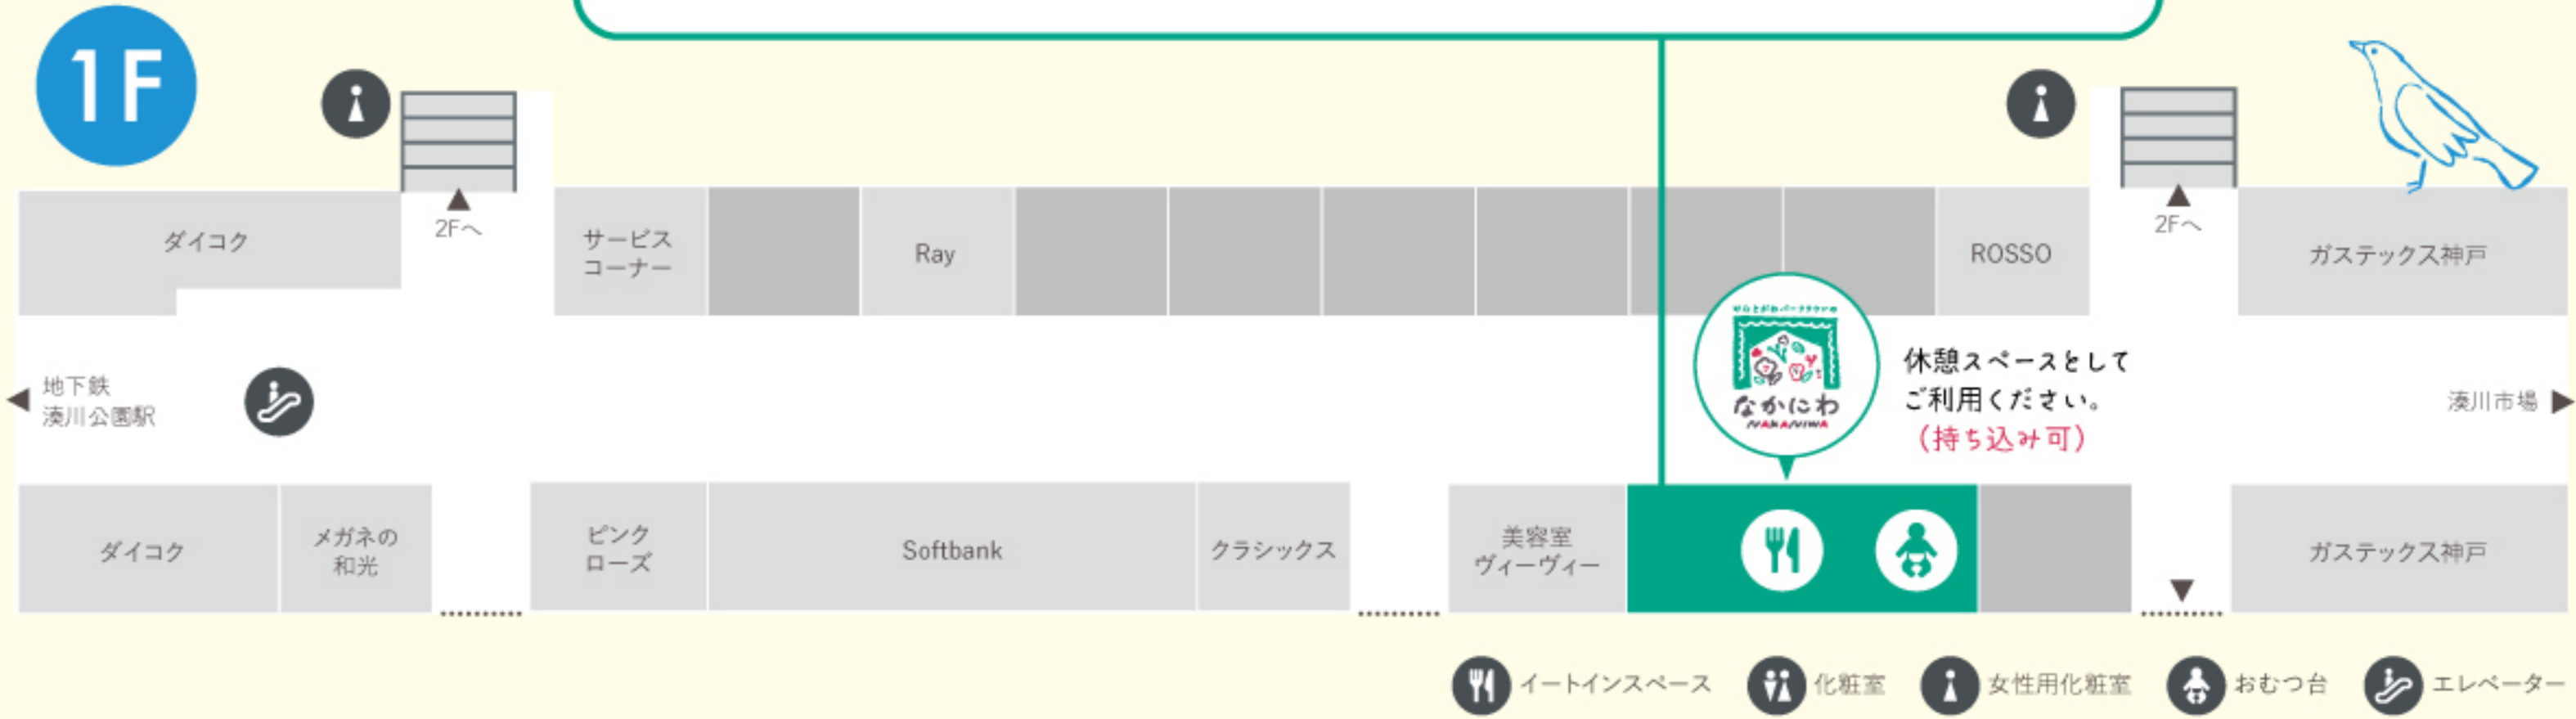

●OPEN / 12時半ぐらい～16時
●Mail / simon_8783@yahoo.co.jp
@ flowershopsimon

図工
ワークショップ

ペットボトルキャップで
ブローチをつくろう!

料金 600円/1人
時間 11:00～15:30(予約不要)

ワークショップの参加で2枚目のビンゴカードお渡し!

※小さいお子さまは、保護者同伴でご参加ください。

MINO
湊川キッチン

みなとがわ生パスタ

湊川商店街の新鮮な野菜と海の幸をふんだんに使った淡路直送の生パスタ(サラダバー付)

@ minatogawa.omuraisu_ubereats

パークタウン1階 新スペース
「パークタウンのなかにわ」
毎週水曜日に開放して
ワークショップやお弁当販売などを
行なっています。
スペースを使いたい方募集中!

《なかにわ》の
詳細はこちら!

休憩スペースとして
ご利用ください。
(持ち込み可)

イトインスペース 化粧室 女性用化粧室 おむつ台 エレベーター