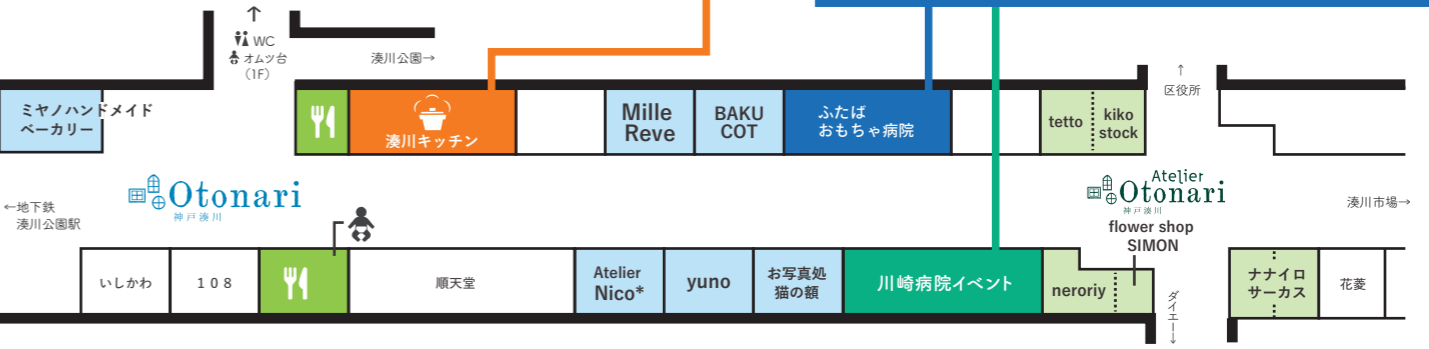

壊れたおもちゃを“おもちゃドクター”が治療します！

ふたばおもちゃ病院

入院後、治療してお返しします！

入院費(修理費)無料 ※部品交換は実費となります

受付時間: 11:00-16:00

ドナー募集中! 不要なおもちゃ(壊れていても可)をお持ちください。ドナーとして活用します。