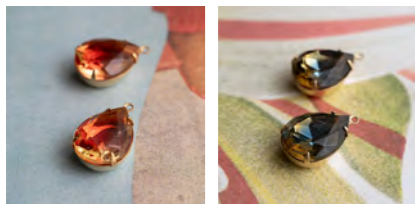

kiko stock

ヴィンテージストーン入荷