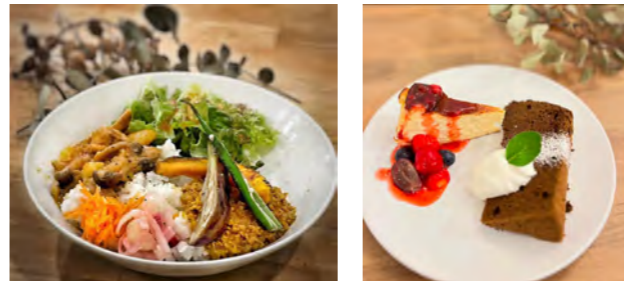

cafe kakka

あいがけスパイスカレー

スイーツセット

スパイスカレーやパティシエ自慢の手作りスイーツ、人気のスコーンをご用意してお待ちしております。

cafe.cakka

13:00-16:00

保育士スタッフがいる

キッズスペース