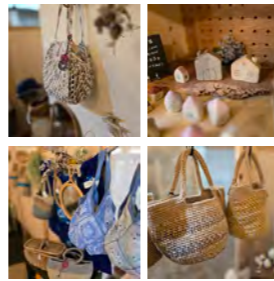

一級建築士事務所 Tetto

梅雨のおうち時間に可愛い雑貨を