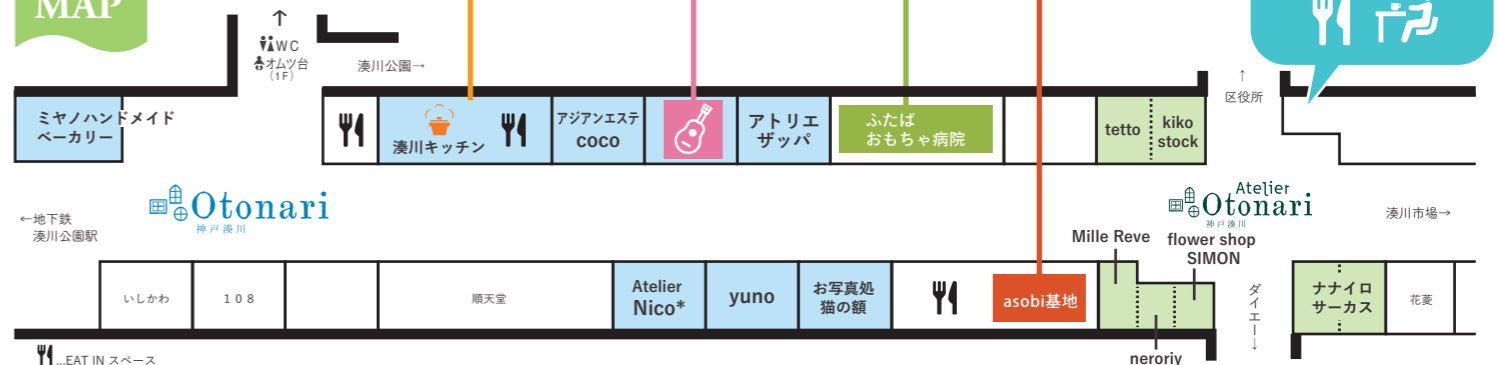

ふたばおもちゃ病院

壊れたおもちゃ治療します！

修理代無料 ※部品交換は実費となります
11/25(土) 11:00-16:00

asobi基地 with ひらそん
**クリスマス
ホノメントを
つくろう!**
12/23(土) 11:00~12:30 13:30~15:30
1F-7F 2F 神戸湊川 Otonari 内
参加料金 子ども 100円

yuno

フォーマルウェア オーダー受付しています

ご卒業、ご入学に向けたフォーマルウェアのオーダー開始しております。ブラックフォーマルもご相談ください。
手しごと市のみ、リネンのシーツの数量限定販売いたします。
新年を新しいリネンでお迎えてください。

営業日/月、水、木、土 10時半から18時
HP [studioyuno.exblog.jp](#)

一級建築士事務所 Tetto

可愛い冬小物いかがですか

寒い季節にほっこの冬雑貨入荷しています。他にも色々作家さんの可愛いアイテム日々入荷中！
店主である建築士による、すまいの無料相談会も同時開催しています。

[tetto_archi](#) [info@tetto-architect.com](#)

kiko stock

Mayumi Taniguchiさんの カレンダー入荷

kiko vintageのショップカードを作ってもらっているMayumi Taniguchiさんのカレンダー。
一枚ずつフレームに収めたいような

丁寧に描かれたイラスト、紙の質感、イラストが入った紙の袋に一つずつ入っている装丁まで素敵なこだわりと愛情の詰まったカレンダーです。
1冊2,970円(税込)

[kiko_vintage](#)

ウクレレ体験ブース♪
**かるぐま
ウクレレ教室**
● 1回30分 / 500円
● 1日5レッスン
[kalgmama](#)

neroriy

アロマテラピーワークショップ

- 蜜ろうとシアバターのクリーム 全身に使えます。かさかさした指先にも
- カカオバターの保湿リップ 甘いチョコレーの香り (オレンジチョコor ミントチョコ)

*バスフィズ(自然素材の発泡入浴剤)販売
*コールドプロセス石鹸も販売してます

[neroriyessence](#)

ナナイロサーカス

貼り絵作家しまとよ × ナナイロサーカスの 【しまとよサーカス】

[2023年12月14日(木)~12月24日(日)]
ナナイロサーカス店内にてPOPUP
[しまとよさんが来店日
16日(土)13時~15時]

ゆるくて可愛くて、ユニークなしまとよさんの貼り絵。
サーカスのイメージで葉やマグネット、ポチ袋、額縁付きの絵を作っていただきました！

[nanairocircus](#)

Mille Reve

ハッピーティディ♡ハッピープライス

かわいいティディピアに幸せを呼ぶ誕生石をin。大切な人へのプレゼントにピッタリのティディペンダント(ネックレス別売)を手しごと市だけのクリスマス特別価格 ¥7000→¥5500にて限定販売!!
在庫限りですのお早めに!!

[millereve_chiz](#)

MAP

屋内に
EAT IN スペース
ございます！
ご利用ください。