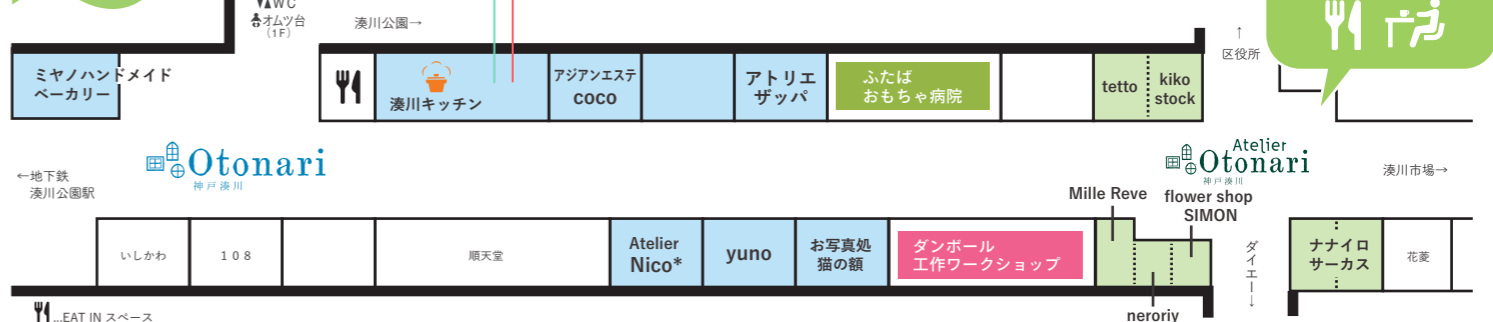

日

米粉パン教室開催

@湊川キッチン

11/26  
sun.

事前予約制！  
詳細・お申し込みはこちらから

主催：はっぱキッチン  
@happa\_kitchen

neroriy

アロマセラピーのワークショップ

【コールドプロセス石鹸】クリスマスのでっけん販売  
~Xmas at home~  
窓からまれる暖かな灯りをデザインしました☆

【アロマセラピーのワークショップ】ミツロウとシアバターの保湿リップ作り(約10分)

予約不要。お気軽にどうぞ

@neroriyessence

ナナイロサーカス

Design note Collection  
-水玉とリボンの空想の世界-

●2023年 11/11(土)~11/26(日)  
ナナイロサーカス 店内にてPOPUP  
●25(土)、26(日)デザイナー様来店

@millerreve\_chiz

MAP

屋内に  
EAT IN スペース  
たくさんございます！  
ご利用ください。