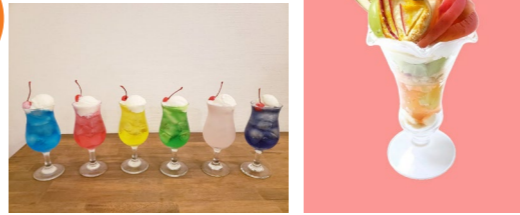

オランダのヴィンテージリング

オランダで仕入れてきた可愛いヴィンテージのリングたちです。子供用なのかサイズも小さめでとても細いです。ラッキーモチーフが多く四葉やホースシューなどがごさいます。おもちゃのようでもなかなか本格的な作りです。ぜひお手にとってご覧ください。

@kiko\_vintage

土

暮波カフェ @kurenamicafe

季節の果物や季節感のあるパフェとカラフルクリームソーダ、お菓子で楽しく癒されるお店です。