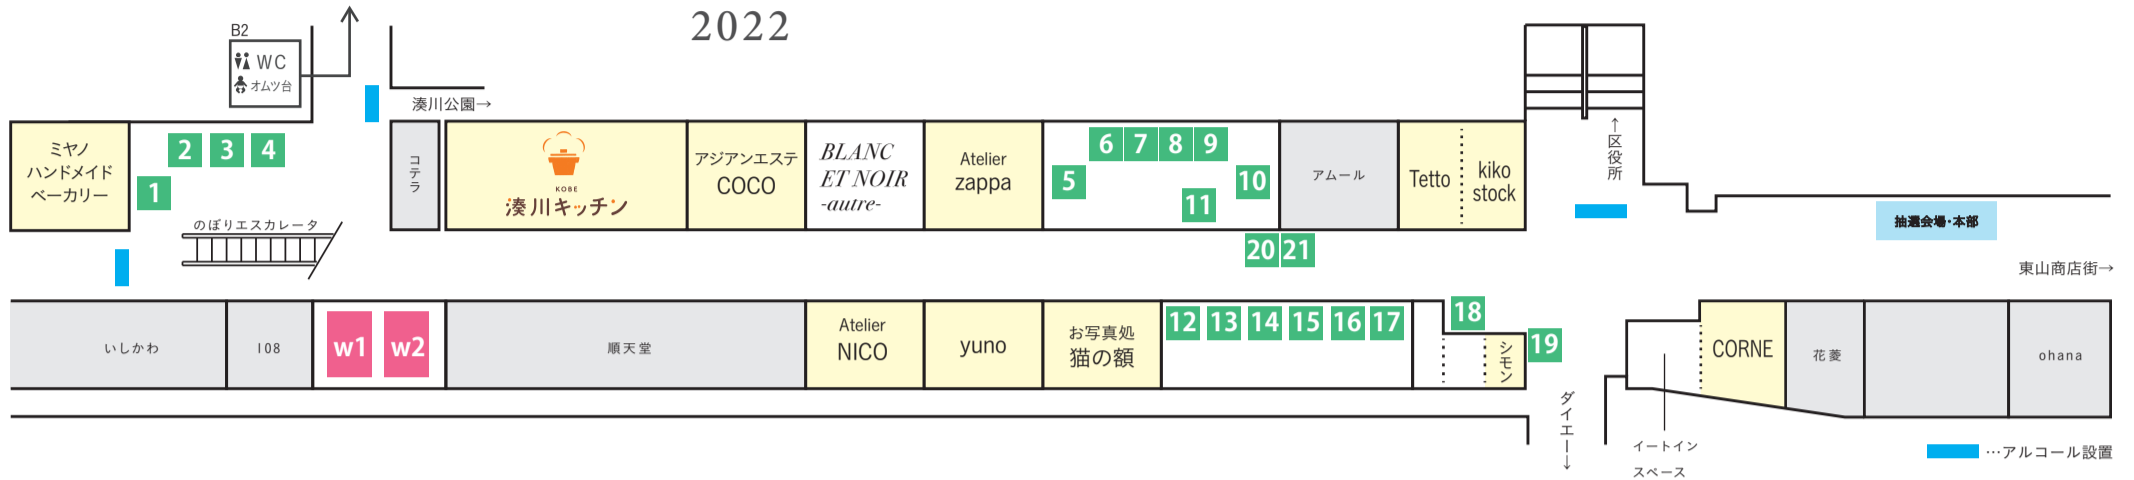

2022

craft & food

1 meo meo (布小物)	11 ubu (アクセサリ)
2 tama (アクセサリ)	12 どーも (服・革小物)
3 irodori (布小物)	13 kohiro design (アクセサリ、ストール)
4 紀州福の梅本舗みやぶん (梅加工品)	14 石鯨屋リーふ、(石鯨)
5 Patisserie Cinq (焼き菓子)	15 kirinsha (花雑貨・アクセサリ)
6 jinta postcard (イラスト)	16 wired.A (アクセサリ)
7 木工房つむぎ (木工雑貨)	17 I7BAN-CHI (靴下)
8 野鳥工房みぞさん (木工雑貨)	18 Spark Cafe (焼き菓子)
9 M465 (真鍮アクセサリ)	19 Kobe3curry (カレー)
10 しまとも (紙雑貨)	20 Green* (刺繍アクセサリ)
	21 OKOLEHAU (布小物)

WORK SHOP
- HANDMADE EXPERIENCE -

W1

マクラメ結びのワークショップ
U39
@ u39handmade

W2

木のスプーンを作ろう
woodworkingassistance
M's maechi.thb
@ maechi.thb

KOBE 湊川キッチン

maru to maru

地域の『おいしい』を作る
フードディレクターとして活動しています。

menu

- ●雑穀米のお弁当
- ●野菜たっぷりキッシュランチ
- ●コーヒー ●ラッシー など

BLANC ET NOIR -autre-

「maison de BLANC ET NOIR」の受注オーダー会
たくさんのカラー見本とデザイン見本から、お客様のお好みのアイテムをお作り致します。
@ blanc_et_noir_2012 · blanc_et_noir_autre

Otonari Special オトナリスペシャル
11:30-15:00

抽選会

「神戸湊川 Otonari Marché」出展のお店と、Otonari 常設店舗にて
合計2,000円購入ごとに、1回抽選に参加いただけます。

特賞 22名様

好きなお店の賞品を選べる！/
Otonari 各店が
それぞれ用意した
プレゼント

2等 6名様

Otonari の
どのお店でも使える、
500円OFF チケット
プレゼント
※使用期限あり

※「湊川公園手しごと市」の公式LINEにお友達登録いただけます。
※当たりが無くなり次第、終了します。

手しごと抽選会 \ LINEで参加! /

特賞 「みなとがわパークタウン」で使える
パークの券 1万円分 1名様

2等 「みなとがわパークタウン」で使える
パークの券 5,000円分 1名様

その他、「神戸湊川 Otonari Marché」で使える商品券なども当たります！※当たりが無くなり次第、終了します。