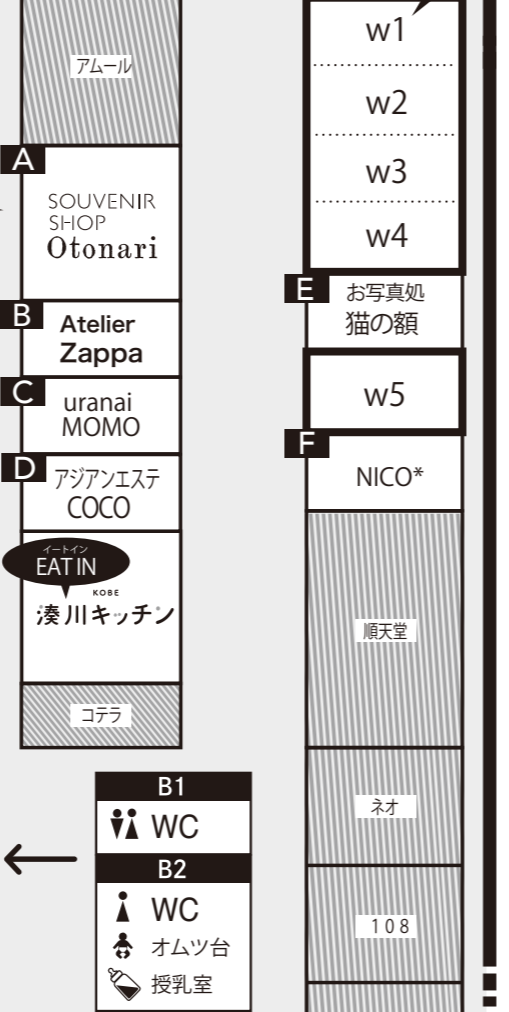

毎月第4土開催
湊川公園 1.26 sat.
手しごと市 MAP
 11:00~16:00

室内であたたかい♪
室内出展 エリア
 ワークショップ開催中

f minatogawamart m minatogawa_teshigoto t minatogawa_hw

Otonari 手づくり・手仕事が集まる空間
 神戸湊川

A souvenir shop Otonari	手しごと市出展作家の作品セレクトショップ
B Atelier Zappa	オリジナル服、ハンドメイドパーツ、作家委託
C uranai MOMO	占い
D アジアンエステ COCO	エステ&リラグゼーション
E お写真処 猫の額	写真スタジオ
F ピンテージ雑貨・Atelier NICO*	ピンテージ雑貨、ハンドメイド

ミニステージ
 11:00 ~ 15:30

11:00~ / 13:00~	アクアピロー	ピアノとパーカッション
11:30~ / 13:30~	Linn + カルロス	ボサノヴァポップス
12:00~ / 14:00~	神戸東町待合楽団	オリジナル・ポップス・ロック
12:30~ / 14:30~	SABURE23	アコースティックギター

Work Shop 開催中

抽選会開催中!
 豪華賞品や、お得な商品券が当たる抽選会に参加しよう!