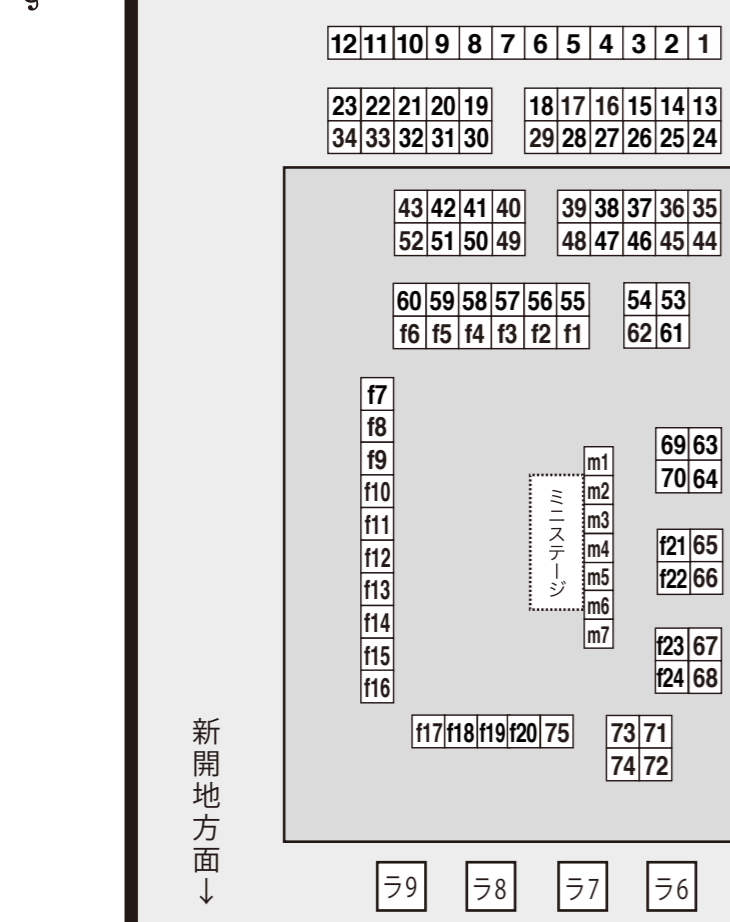

毎月第4土開催
湊川公園 1.26 sat.
手しごと市 MAP
11:00~16:00

室内であたたかい♪
室内出展 エリア
ワークショップ開催中

f minatogawamart   m minatogawa_teshigoto   t minatogawa_hw

Otonari 手づくり・手仕事が集まる空間
神戸湊川

A souvenir shop Otonari	手しごと市出展作家の作品セレクトショップ
B Atelier Zappa	オリジナル服、ハンドメイドパーツ、作家委託
C uranai MOMO	占い
D アジアンエステ COCO	エステ&リラグゼーション
E お写真処 猫の額	写真スタジオ
F ピンテージ雑貨・Atelier NICO*	ピンテージ雑貨、ハンドメイド

ミニステージ
11:00 ~ 15:30

11:00~ / 13:00~	アクアピロー	ピアノとパーカッション
11:30~ / 13:30~	Linn + カルロス	ボサノヴァポップス
12:00~ / 14:00~	神戸東町待合楽団	オリジナル・ポップス・ロック
12:30~ / 14:30~	SABURE23	アコースティックギター