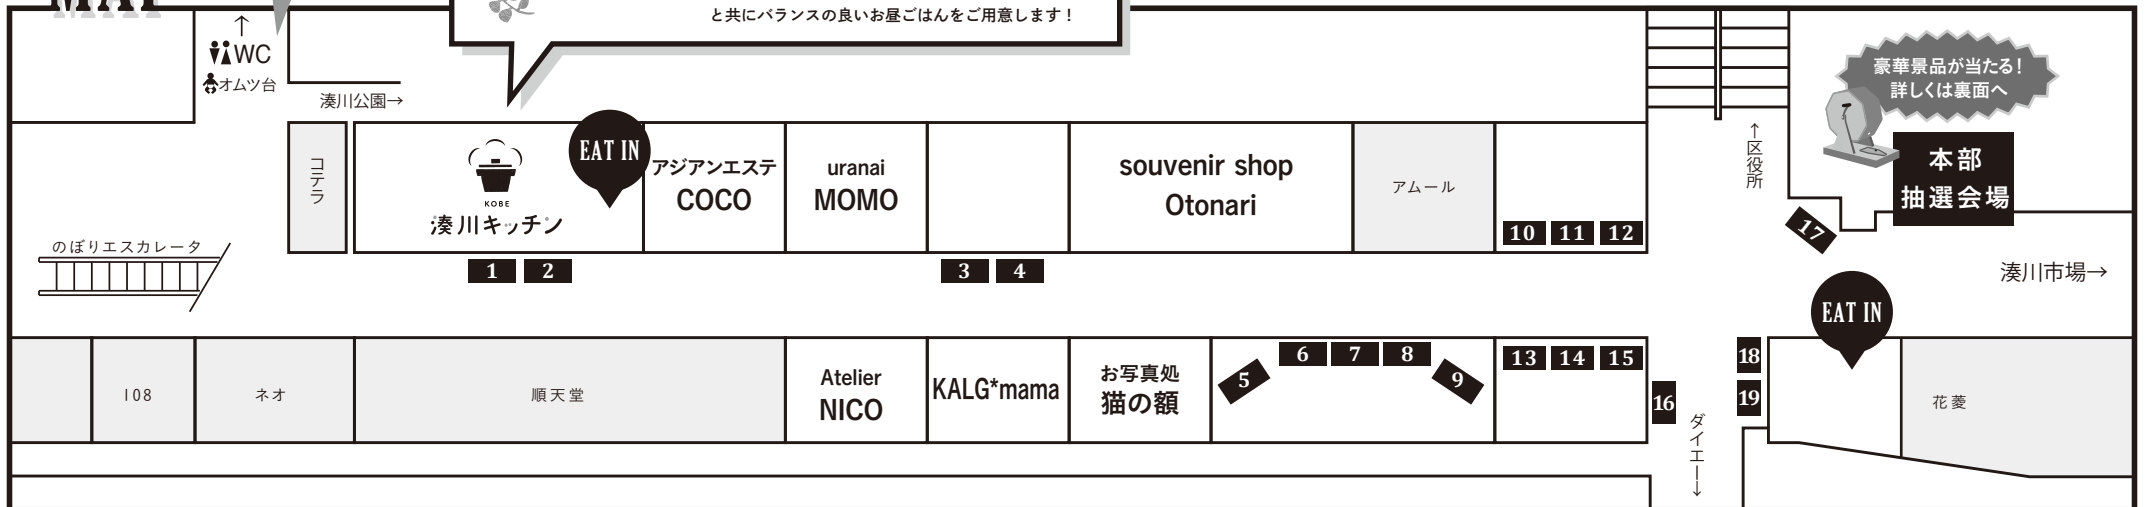

Special Menu

KOBE
湊川キッチン
×
Slow food cafe
ふわり。

本日限りのスペシャルメニュー!
産地直送のお野菜をたっぷり使い、湊川市場の食材
と共にバランスの良いお昼ごはんをご用意します!

授乳室 あります。
※使用の際はスタッフに
お声がけください。

MAP

shop list

- 1 まろか工房
ゆずボン酢
- 2 Busy Biscuit
焼き菓子、ジャム
- 3 AND MITSUKO
パン、ラスク、グラノーラ
- 4 100%米粉のお菓子 こめっこ
米粉のお菓子、無添加ジャム
- 5 Kobe3curry
カレー弁当、レトルトパック
- 6 リトルガーデン
ホットドッグ、フルーツジュース
- 7 オトメゴコロ
泉州おむすび
- 8 ECRUmuffin * エクリュ・マフィン
焼き菓子、フルーツソーダ
- 9 紀州甘辛屋
ジャム、シロップ、ジンジャーエール、ひやしあめ
- 10 パティスリー MASSRON
洋菓子
- 11 Patisserie Cinq
季節のタルト、焼き菓子、ケーキ
- 12 cafe upe
卵を使っていないスコーン、くるみのタルト
- 13 カカオ工房El molino
自家焙煎チョコレート
- 14 Cheesecake Factory Coto
フレーバーチーズケーキ
- 15 kinun.
米粉・玄米粉を使ったスイーツ
- 16 BrekkyKobe' 17
グラノーラ
- 17 淡路島 山田屋
ジャム、スコーン
- 18 YUANHERB
ハーブティー、レモネードハーブティー
- 19 pas à pas
パン、焼き菓子