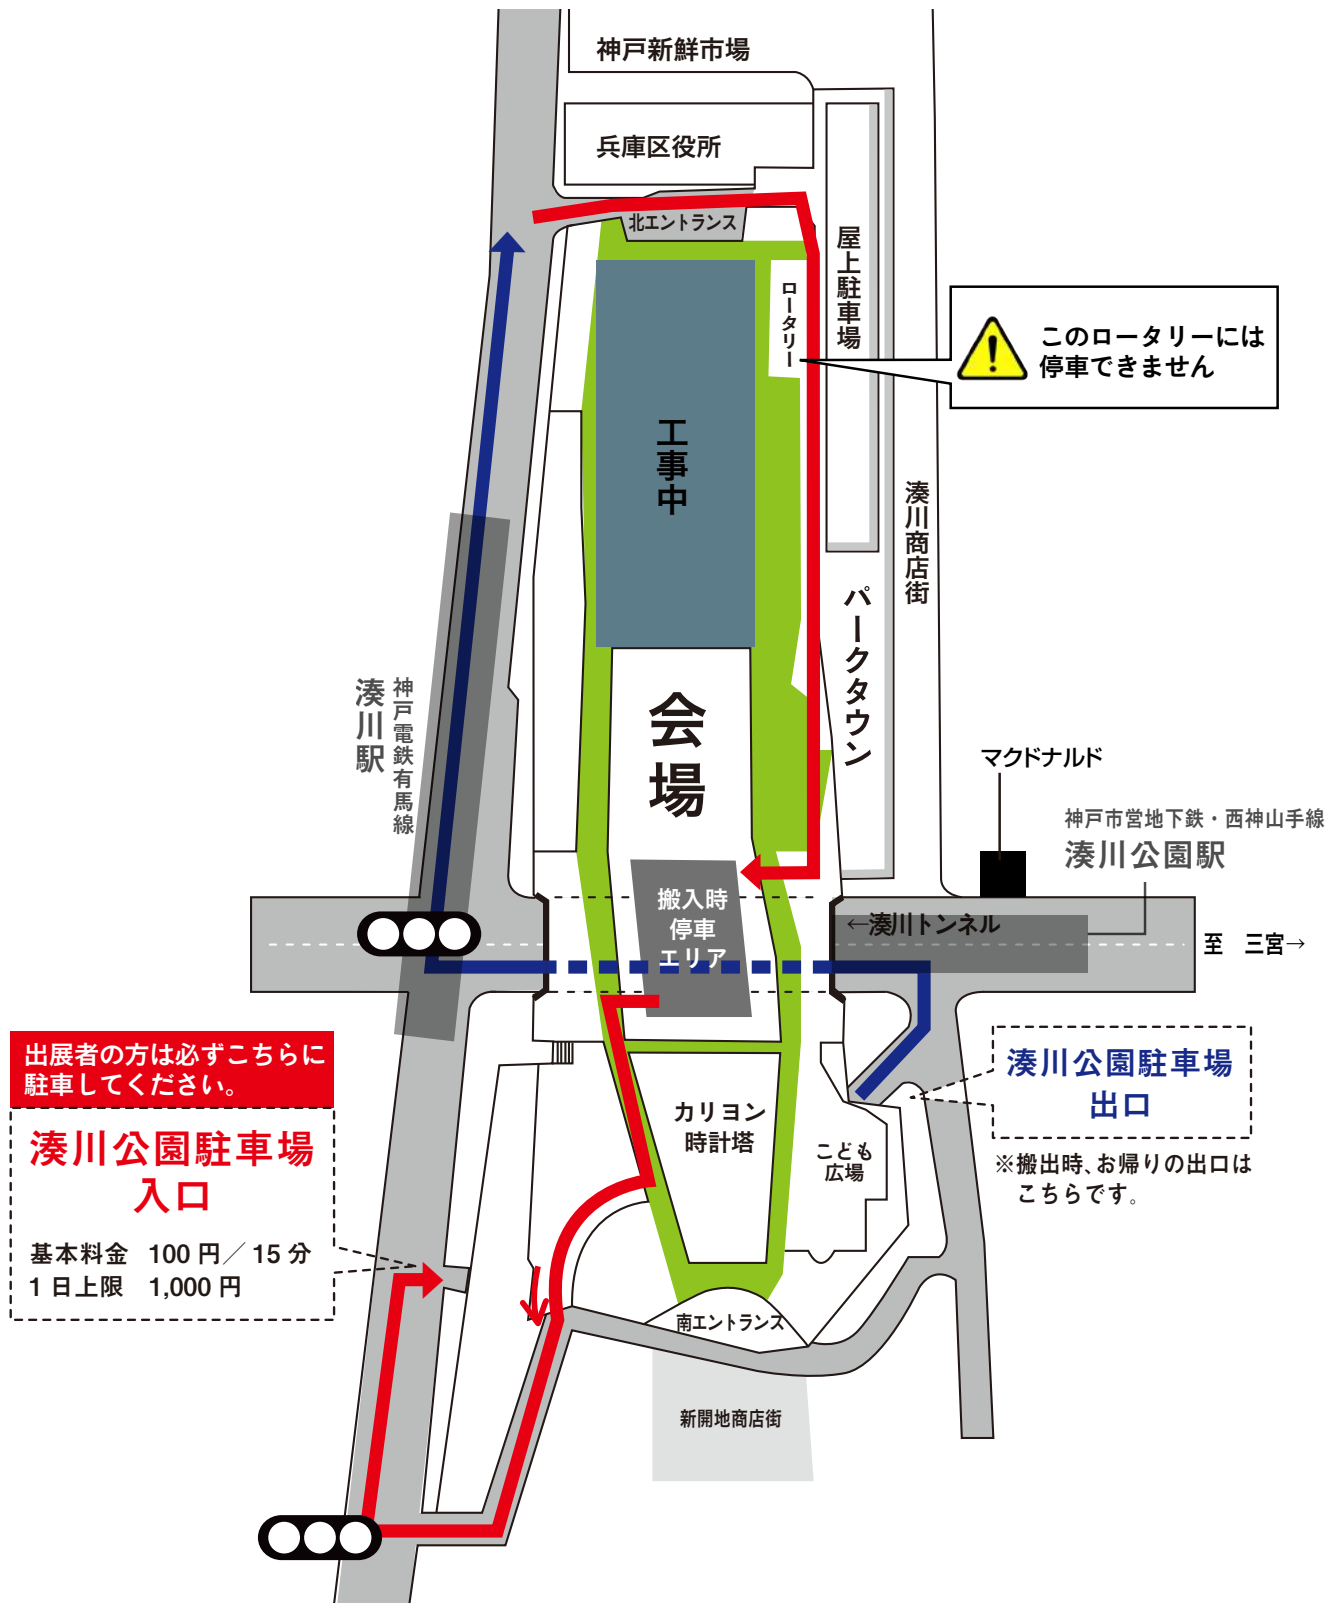

公園内搬出入時ルート図

2017年6月開催より、公園内工事のため
搬出入ルートを変更しました。よくご確認の上お越し下さい。

- ★当日朝の電話での道案内はできかねます。お調べの上、お越し下さい。
- ★公園内のスタッフの誘導には必ず従ってください。
- ★別紙、「搬出入許可証」の通り、時間は厳守です。よくご確認ください。
- ★ルールを守られない方は、出展をお断りする場合がございます。