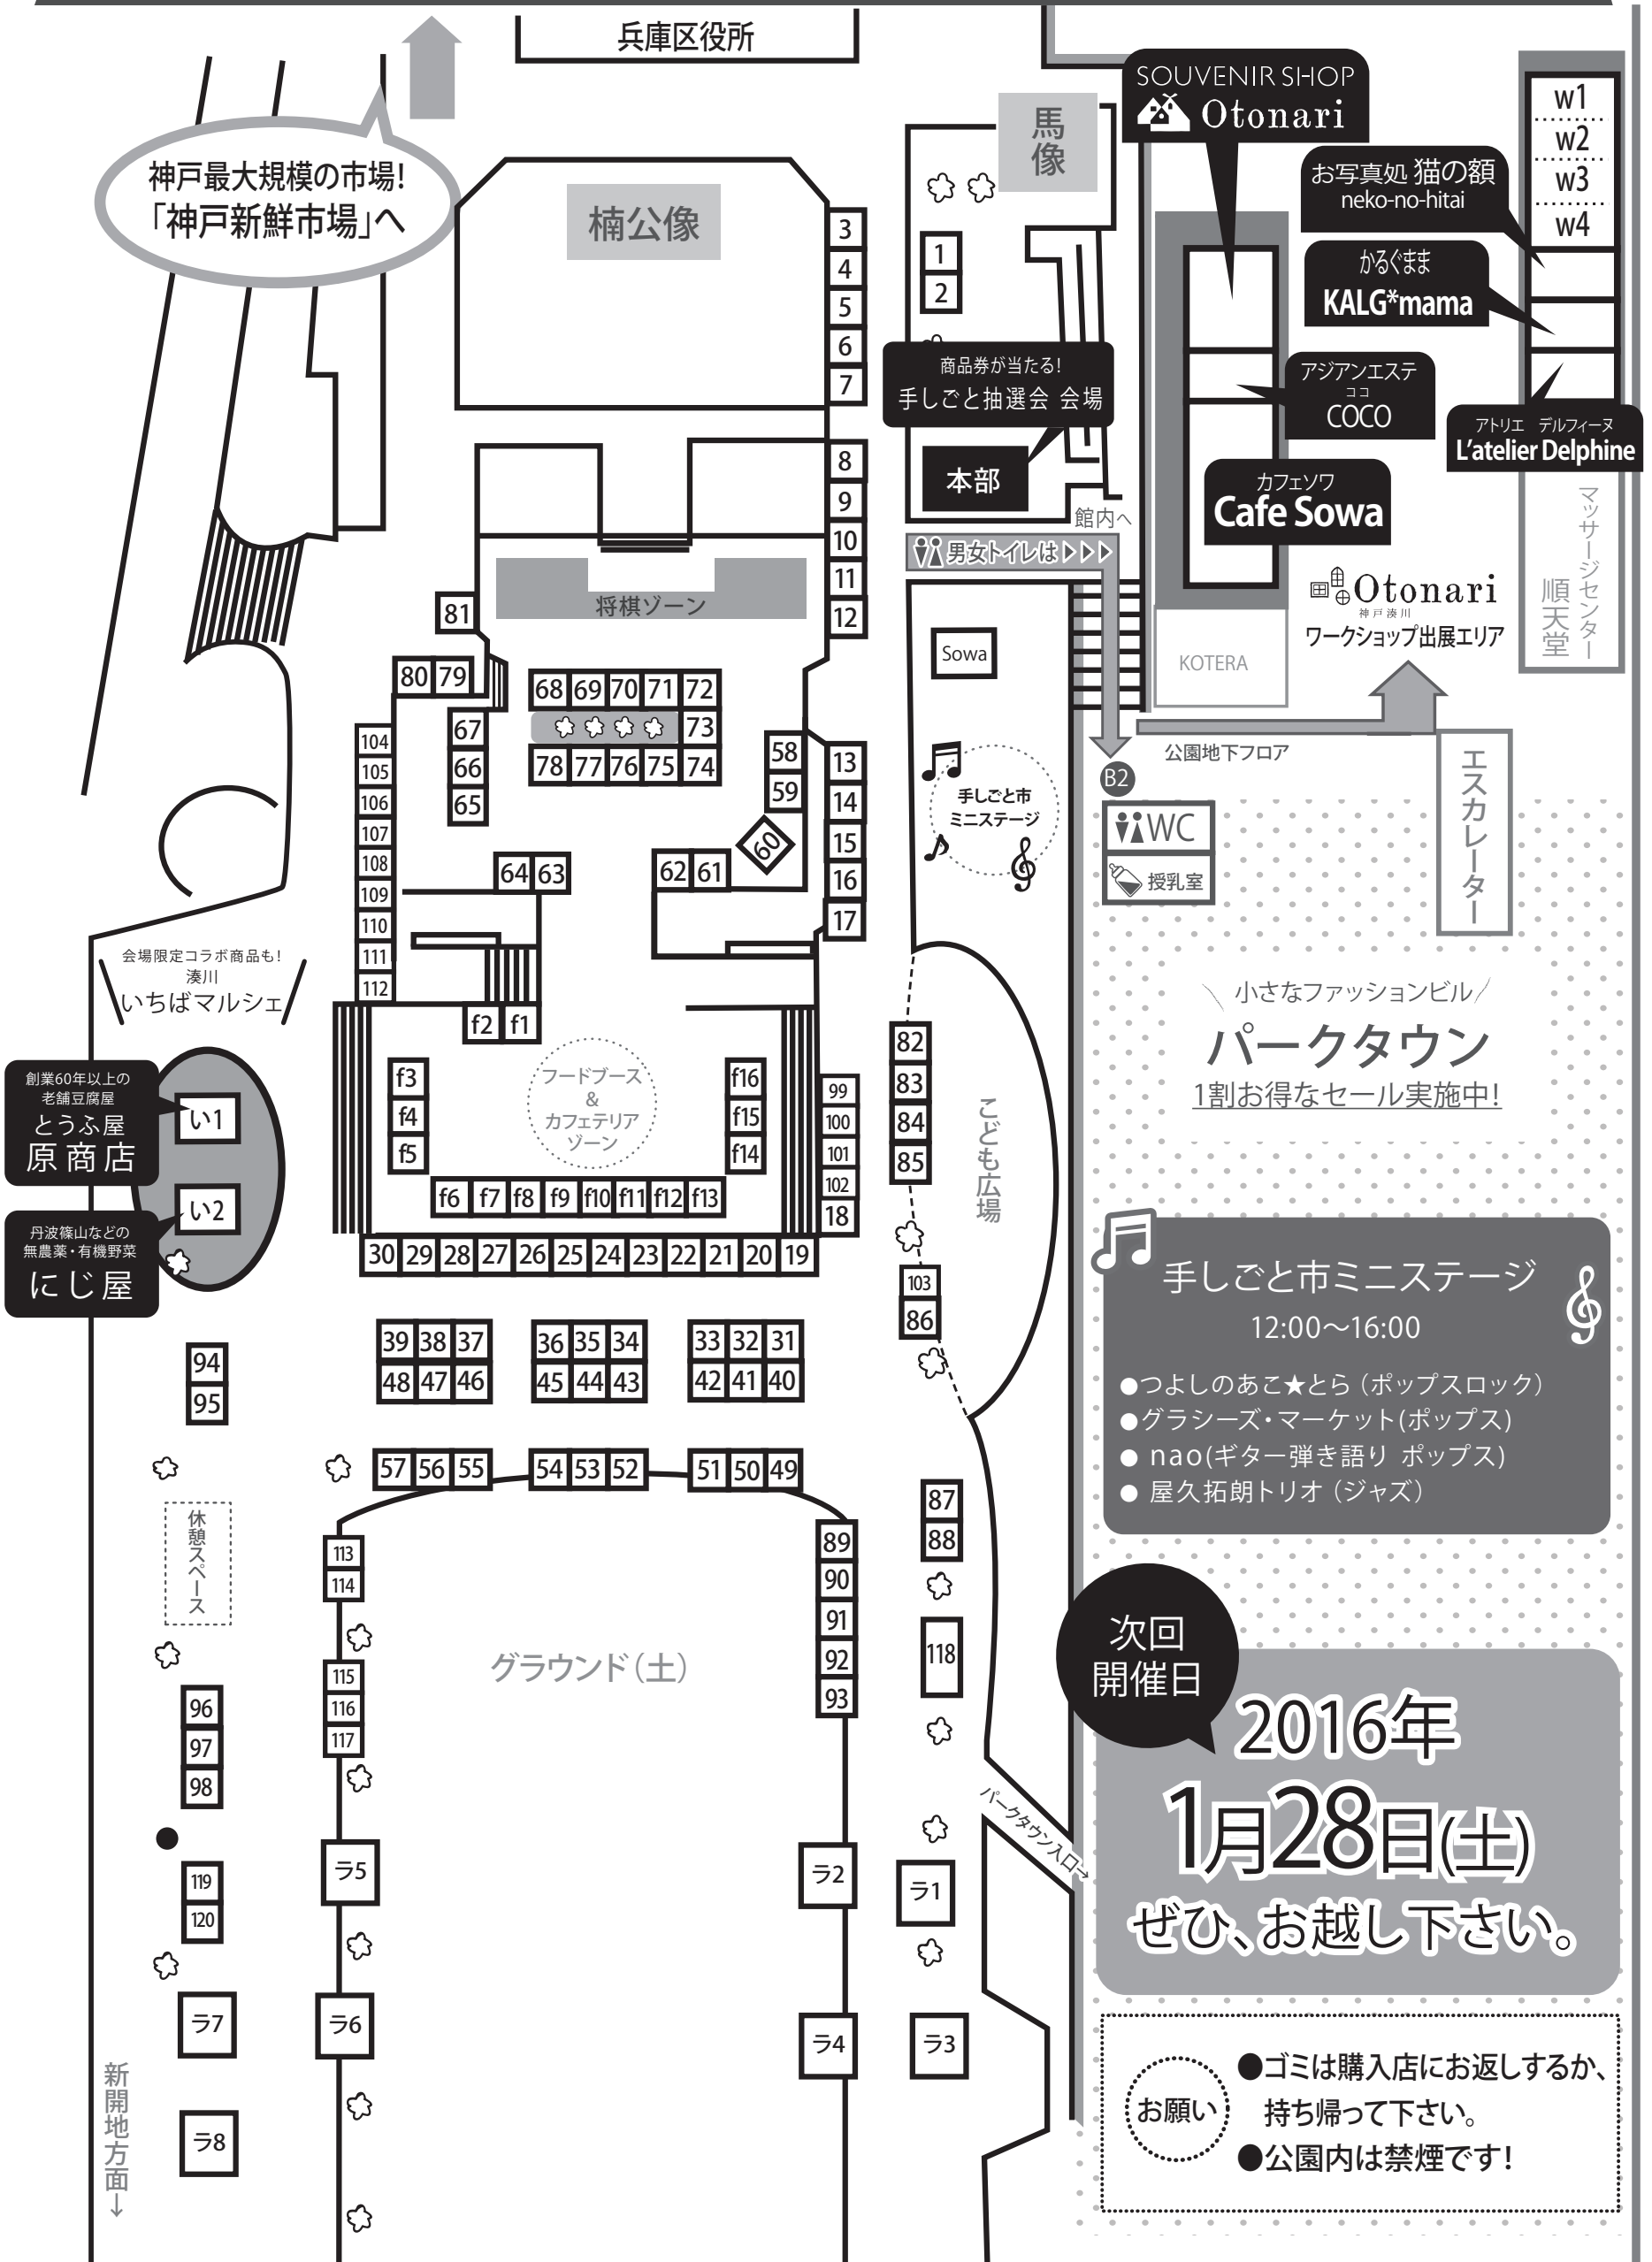

湊川公園手しごと市 12月出展配置図

神戸最大規模の市場!
「神戸新鮮市場」へ

兵庫区役所

楠公像

SOUVENIR SHOP
Otonari

お写真処 猫の額
neko-no-hitai

かるぐま
KALG*mama

アジアエステ
ココ
COCO

アトリエ デルフィーヌ
L'atelier Delphine

w1
w2
w3
w4

商品券が当たる!
手しごとと抽選会 会場

本部

カフェソワ
Cafe Sowa

Otonari
神戸湊川
ワークショップ出展エリア

マッサージセンター
順天堂

将棋ゾーン

館内へ
男女トイレは>>>

Sowa

KOTERA

公園地下フロア

WC
授乳室

エスカレーター

手しごと市
ミニステージ

小さなファッションビル/
パークタウン
1割お得なセール実施中!

ほんも広場

手しごと市ミニステージ
12:00~16:00

- つよしのあこ★とら (ポップスロック)
- グラシース・マーケット(ポップス)
- nao(ギター弾き語り ポップス)
- 屋久拓朗トリオ (ジャズ)

次回
開催日

2016年
1月28日(土)
ぜひ、お越し下さい。

- お願い
- ゴミは購入店にお返するか、持ち帰して下さい。
 - 公園内は禁煙です!

会場限定コラボ商品も!
湊川
いちばマルシェ