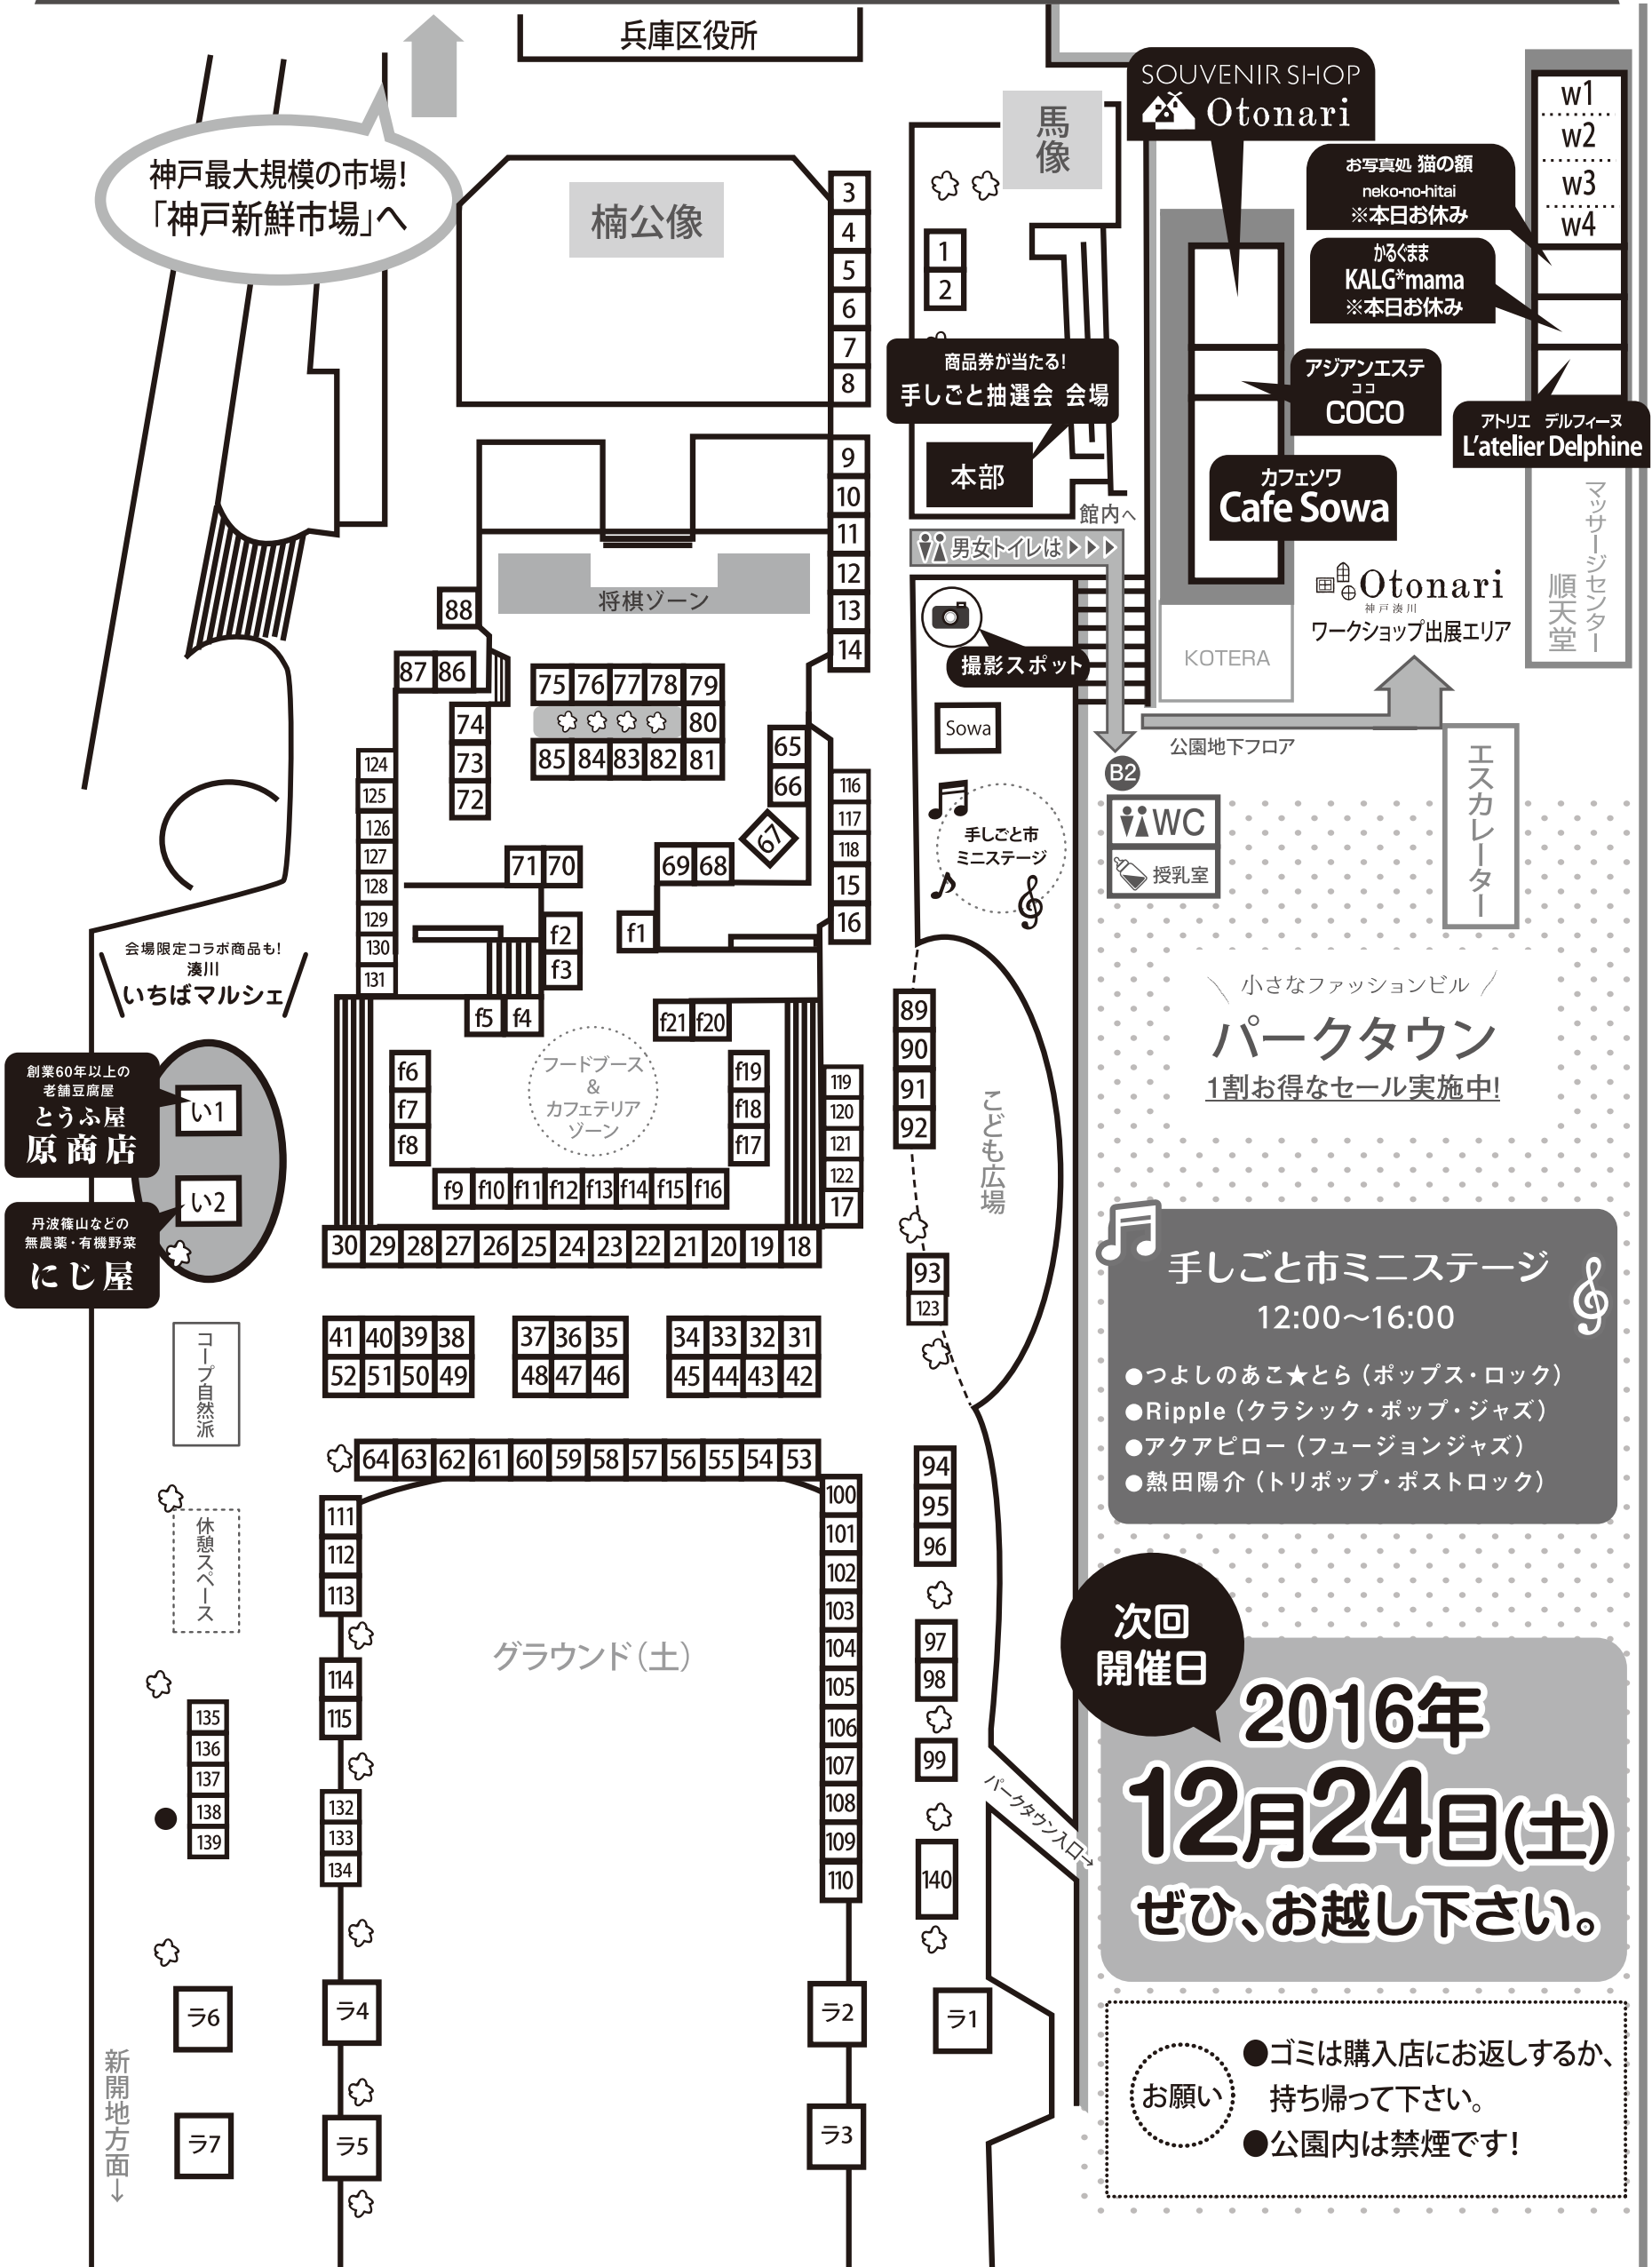

湊川公園手しごと市 11月出展配置図

神戸最大規模の市場!
「神戸新鮮市場」へ

会場限定コラボ商品も!
湊川
いちばマルシェ

創業60年以上の
老舗豆腐屋
とうふ屋
原商店

丹波篠山などの
無農薬・有機野菜
にじ屋

コープ自然派

休憩スペース

新開地方面↓

アジアエステ
ココ
COCO

カフェソワ
Cafe Sowa

Otonari
神戸湊川
ワークショップ出展エリア

アトリエ デルフィーヌ
L'atelier Delphine

マッサージセンター
順天堂

商品券が当たる!
手しごと抽選会 会場

本部

男女トイレは▶▶▶

撮影スポット

Sowa

手しごと市
ミニステージ

公園地下フロア

WC
授乳室

エスカレーター

小さなファッションビル /
パークタウン
1割お得なセール実施中!

手しごと市ミニステージ
12:00~16:00

- つよしのあこ★とら (ポップス・ロック)
- Ripple (クラシック・ポップ・ジャズ)
- アクアピロー (フュージョンジャズ)
- 熱田陽介 (トリポップ・ポストロック)

次回
開催日
2016年
12月24日(土)
ぜひ、お越し下さい。

●ゴミは購入店にお返するか、
お願い 持ち帰って下さい。
●公園内は禁煙です!