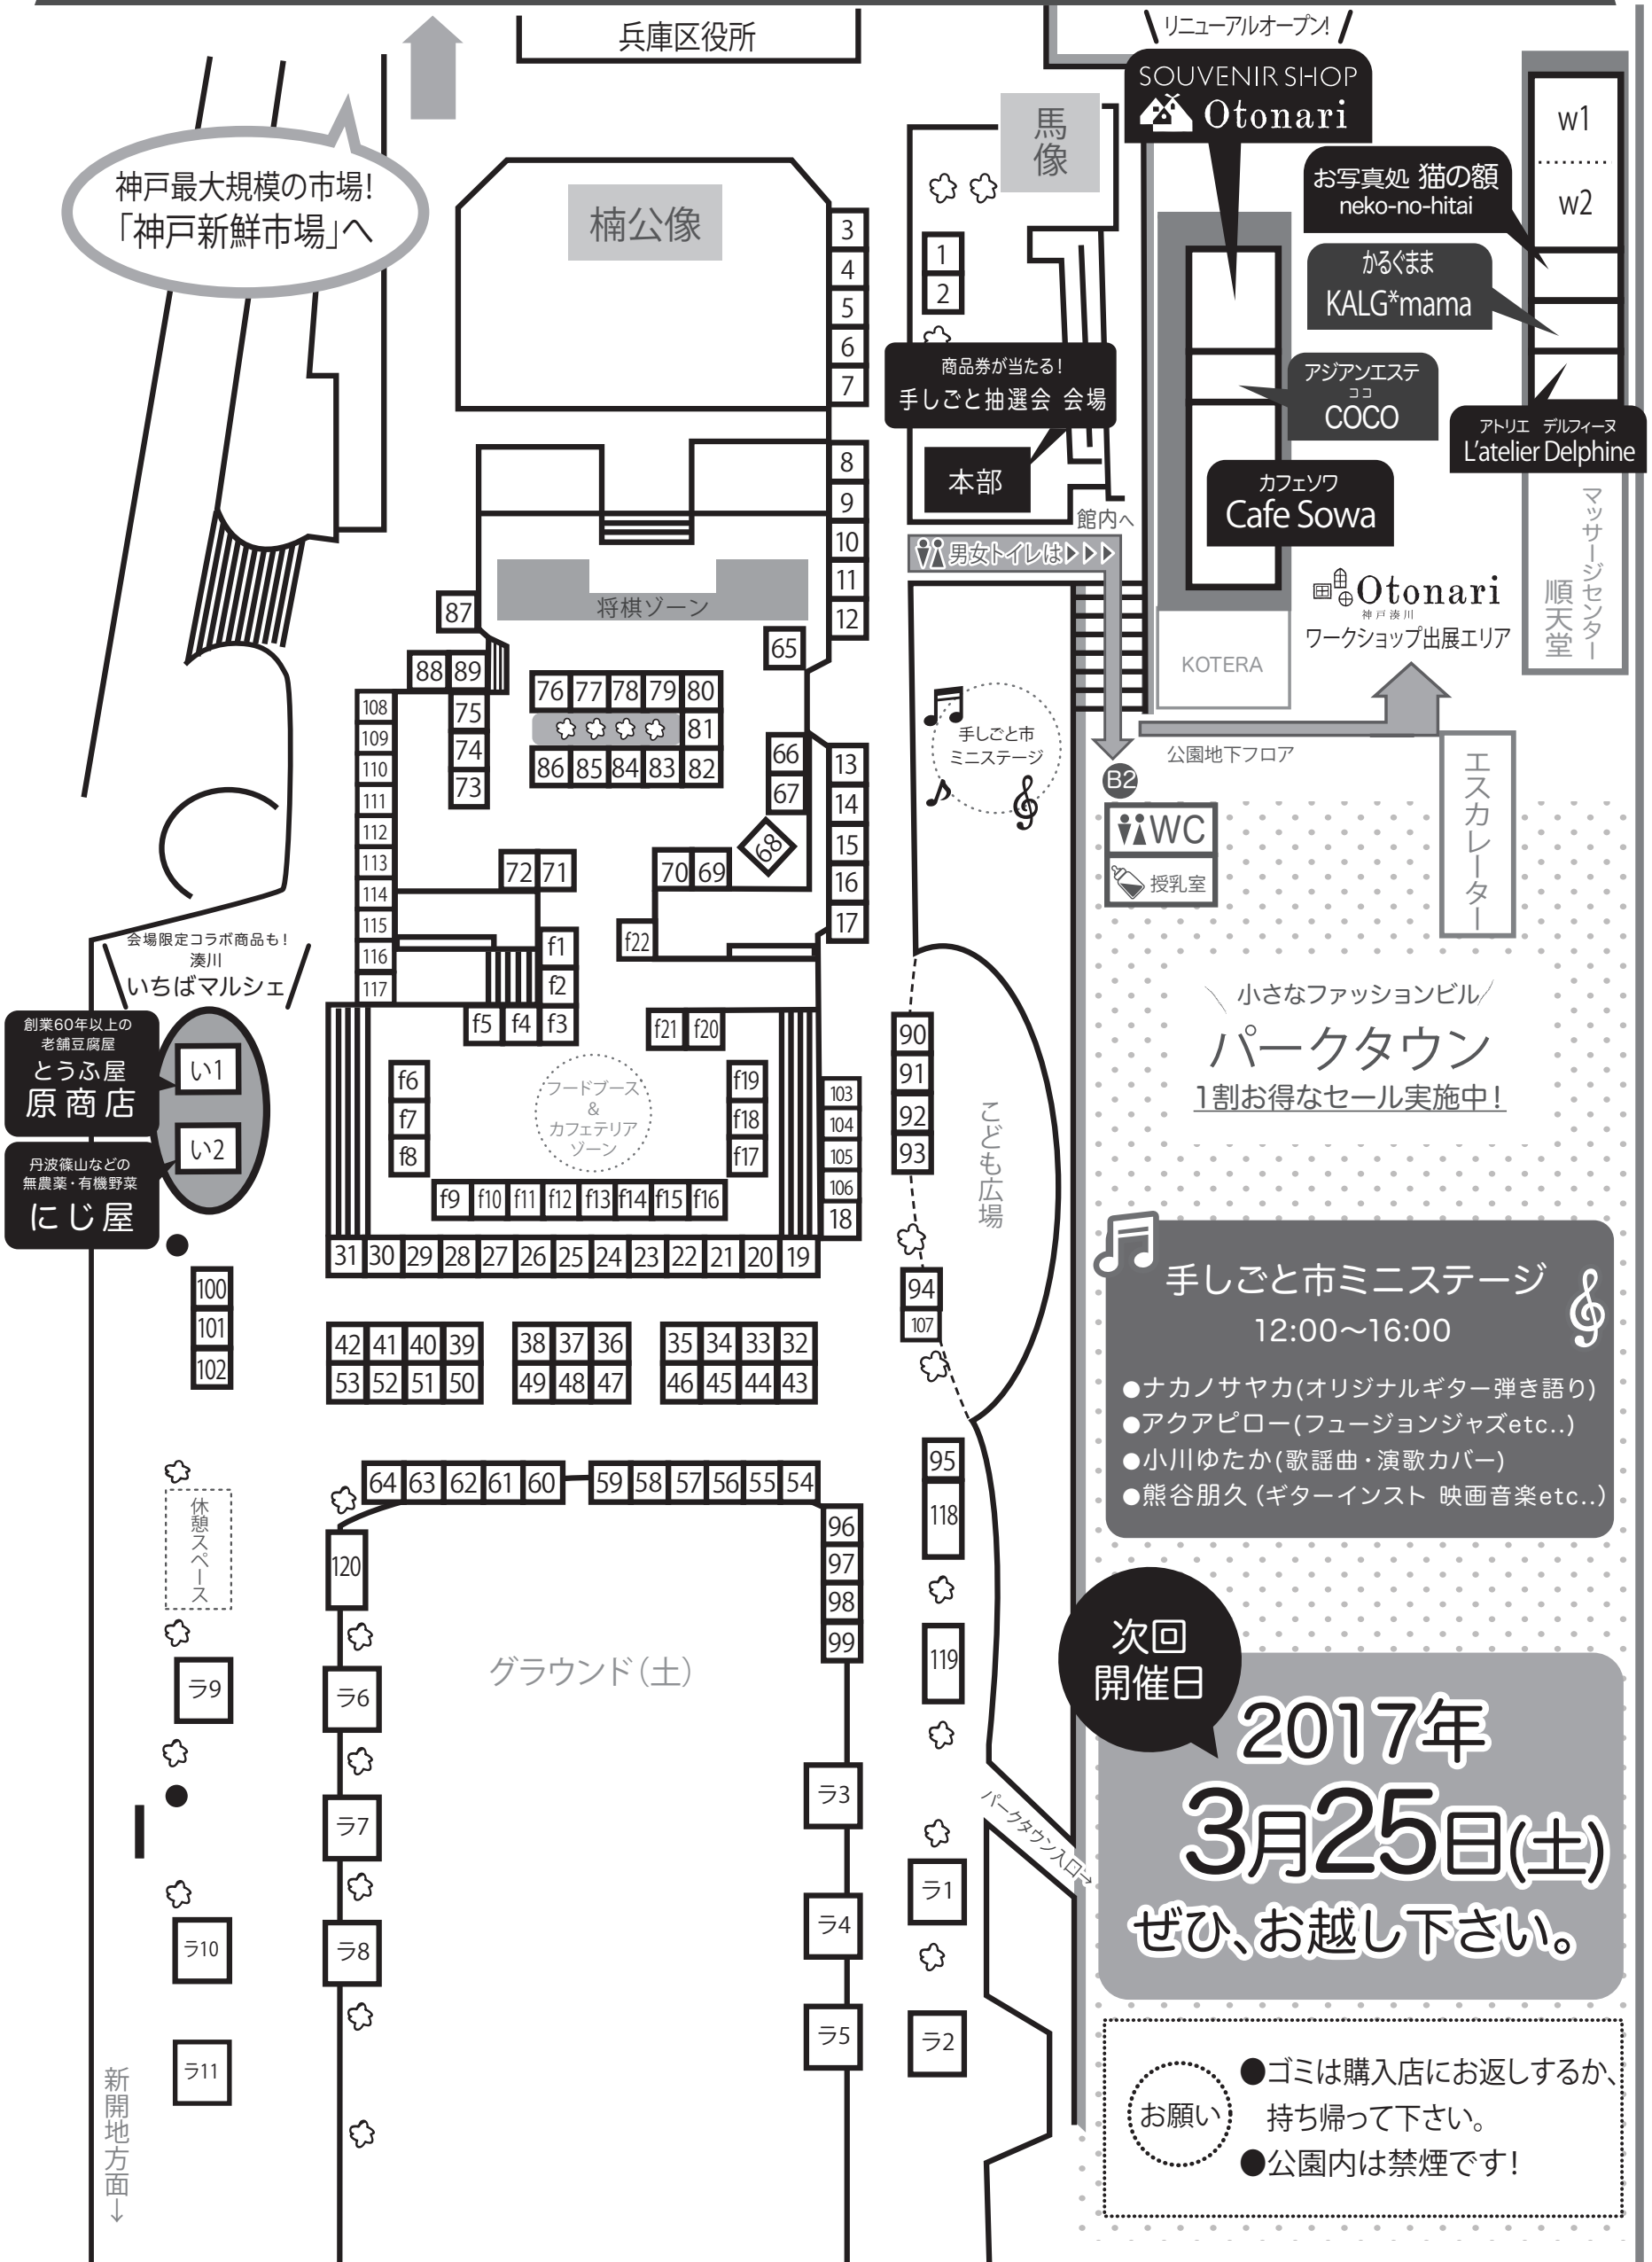

湊川公園手しごと市 2月出展配置図

神戸最大規模の市場!
「神戸新鮮市場」へ

兵庫区役所

楠公像

リニューアルオープン!
SOUVENIR SHOP
Otonari

お写真処 猫の額
neko-no-hitai

かるぐま
KALG*mama

アジアエステ
ココ
COCO

アトリエ デルフィーヌ
L'atelier Delphine

カフェソワ
Cafe Sowa

Otonari
神戸湊川
ワークショップ出展エリア

マッサージセンター
順天堂

商品券が当たる!
手しごと抽選会 会場

本部

男女トイレは>>>

手しごと市
ミニステージ

公園地下フロア

WC
授乳室

エスカレーター

小さなファッションビル/
パークタウン
1割お得なセール実施中!

手しごと市ミニステージ
12:00~16:00

- ナカノサヤカ(オリジナルギター弾き語り)
- アクアピロー(フュージョンジャズetc..)
- 小川ゆたか(歌謡曲・演歌カバー)
- 熊谷朋久(ギターインスト 映画音楽etc..)

次回開催日
2017年
3月25日(土)
ぜひ、お越し下さい。

●ゴミは購入店にお返するか、
お願い 持ち帰って下さい。
●公園内は禁煙です!

会場限定コラボ商品も!
湊川
いちばマルシェ

創業60年以上の
老舗豆腐屋
とうふ屋
原商店

丹波篠山などの
無農薬・有機野菜
にじ屋

休憩スペース

グラウンド(土)

新開地方面↓