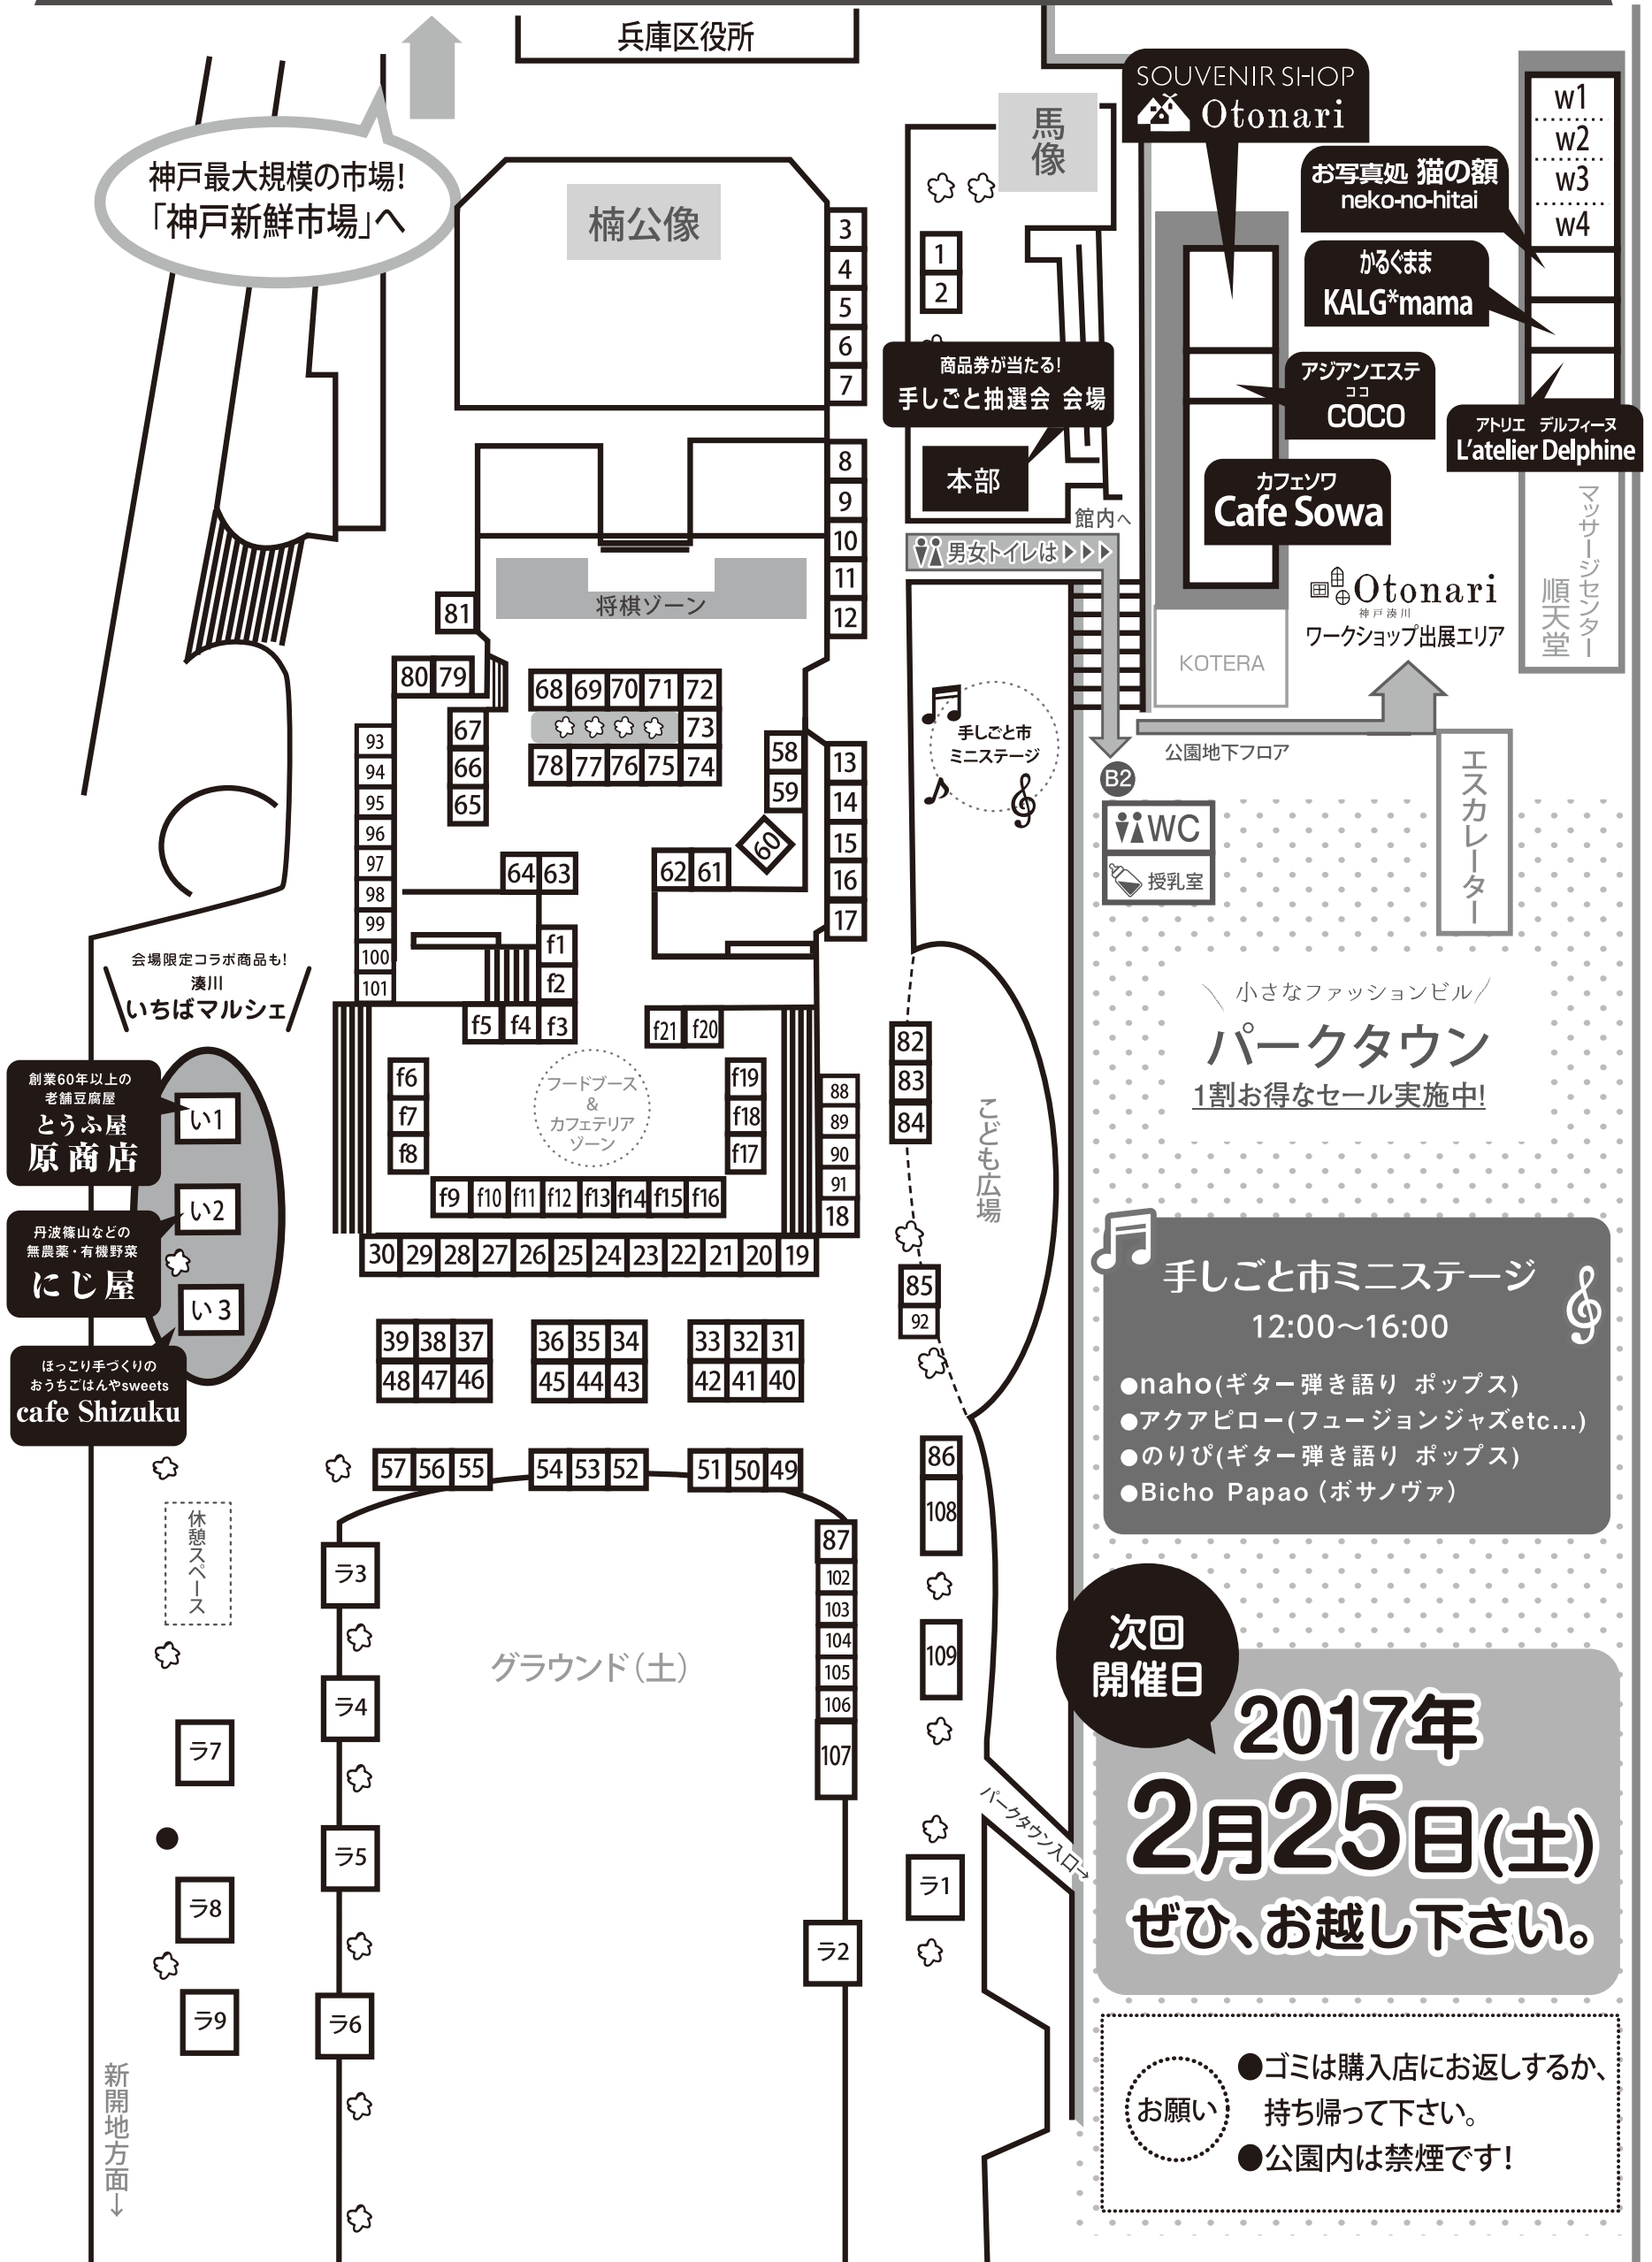

湊川公園手しごと市 1月出展配置図

神戸最大規模の市場!
「神戸新鮮市場」へ

会場限定コラボ商品も!
湊川
いちばマルシェ!

- 創業60年以上の老舗豆腐屋
とうふ屋 原商店 い1
- 丹波篠山などの無農薬・有機野菜
にし屋 い2
- ほっこり手づくりのおうちごはんやsweets
cafe Shizuku い3

休憩スペース

新開地方面↓

SOUVENIR SHOP
Otonari

お写真処 **猫の顔**
neko-no-hitai

かるぐま
KALG*mama

アジアンエステ
ココ
COCO

アトリエ デルフィーヌ
L'atelier Delphine

カフェソワ
Cafe Sowa

Otonari
神戸湊川
ワークショップ出展エリア

マッサージセンター
順天堂

商品券が当たる!
手しごと抽選会 会場

本部

館内へ
男女トイレは▶▶▶

手しごと市
ミニステージ

公園地下フロア

WC
授乳室

エスカレーター

小さなファッションビル/
パークタウン
1割お得なセール実施中!

手しごと市ミニステージ
12:00~16:00

- naho(ギター弾き語り ポップス)
- アクアピロー(フュージョンジャズetc...)
- のりび(ギター弾き語り ポップス)
- Bicho Papao (ボサノヴァ)

次回開催日
2017年
2月25日(土)
ぜひ、お越し下さい。

- お願い
- ゴミは購入店にお返するか、持ち帰して下さい。
 - 公園内は禁煙です!