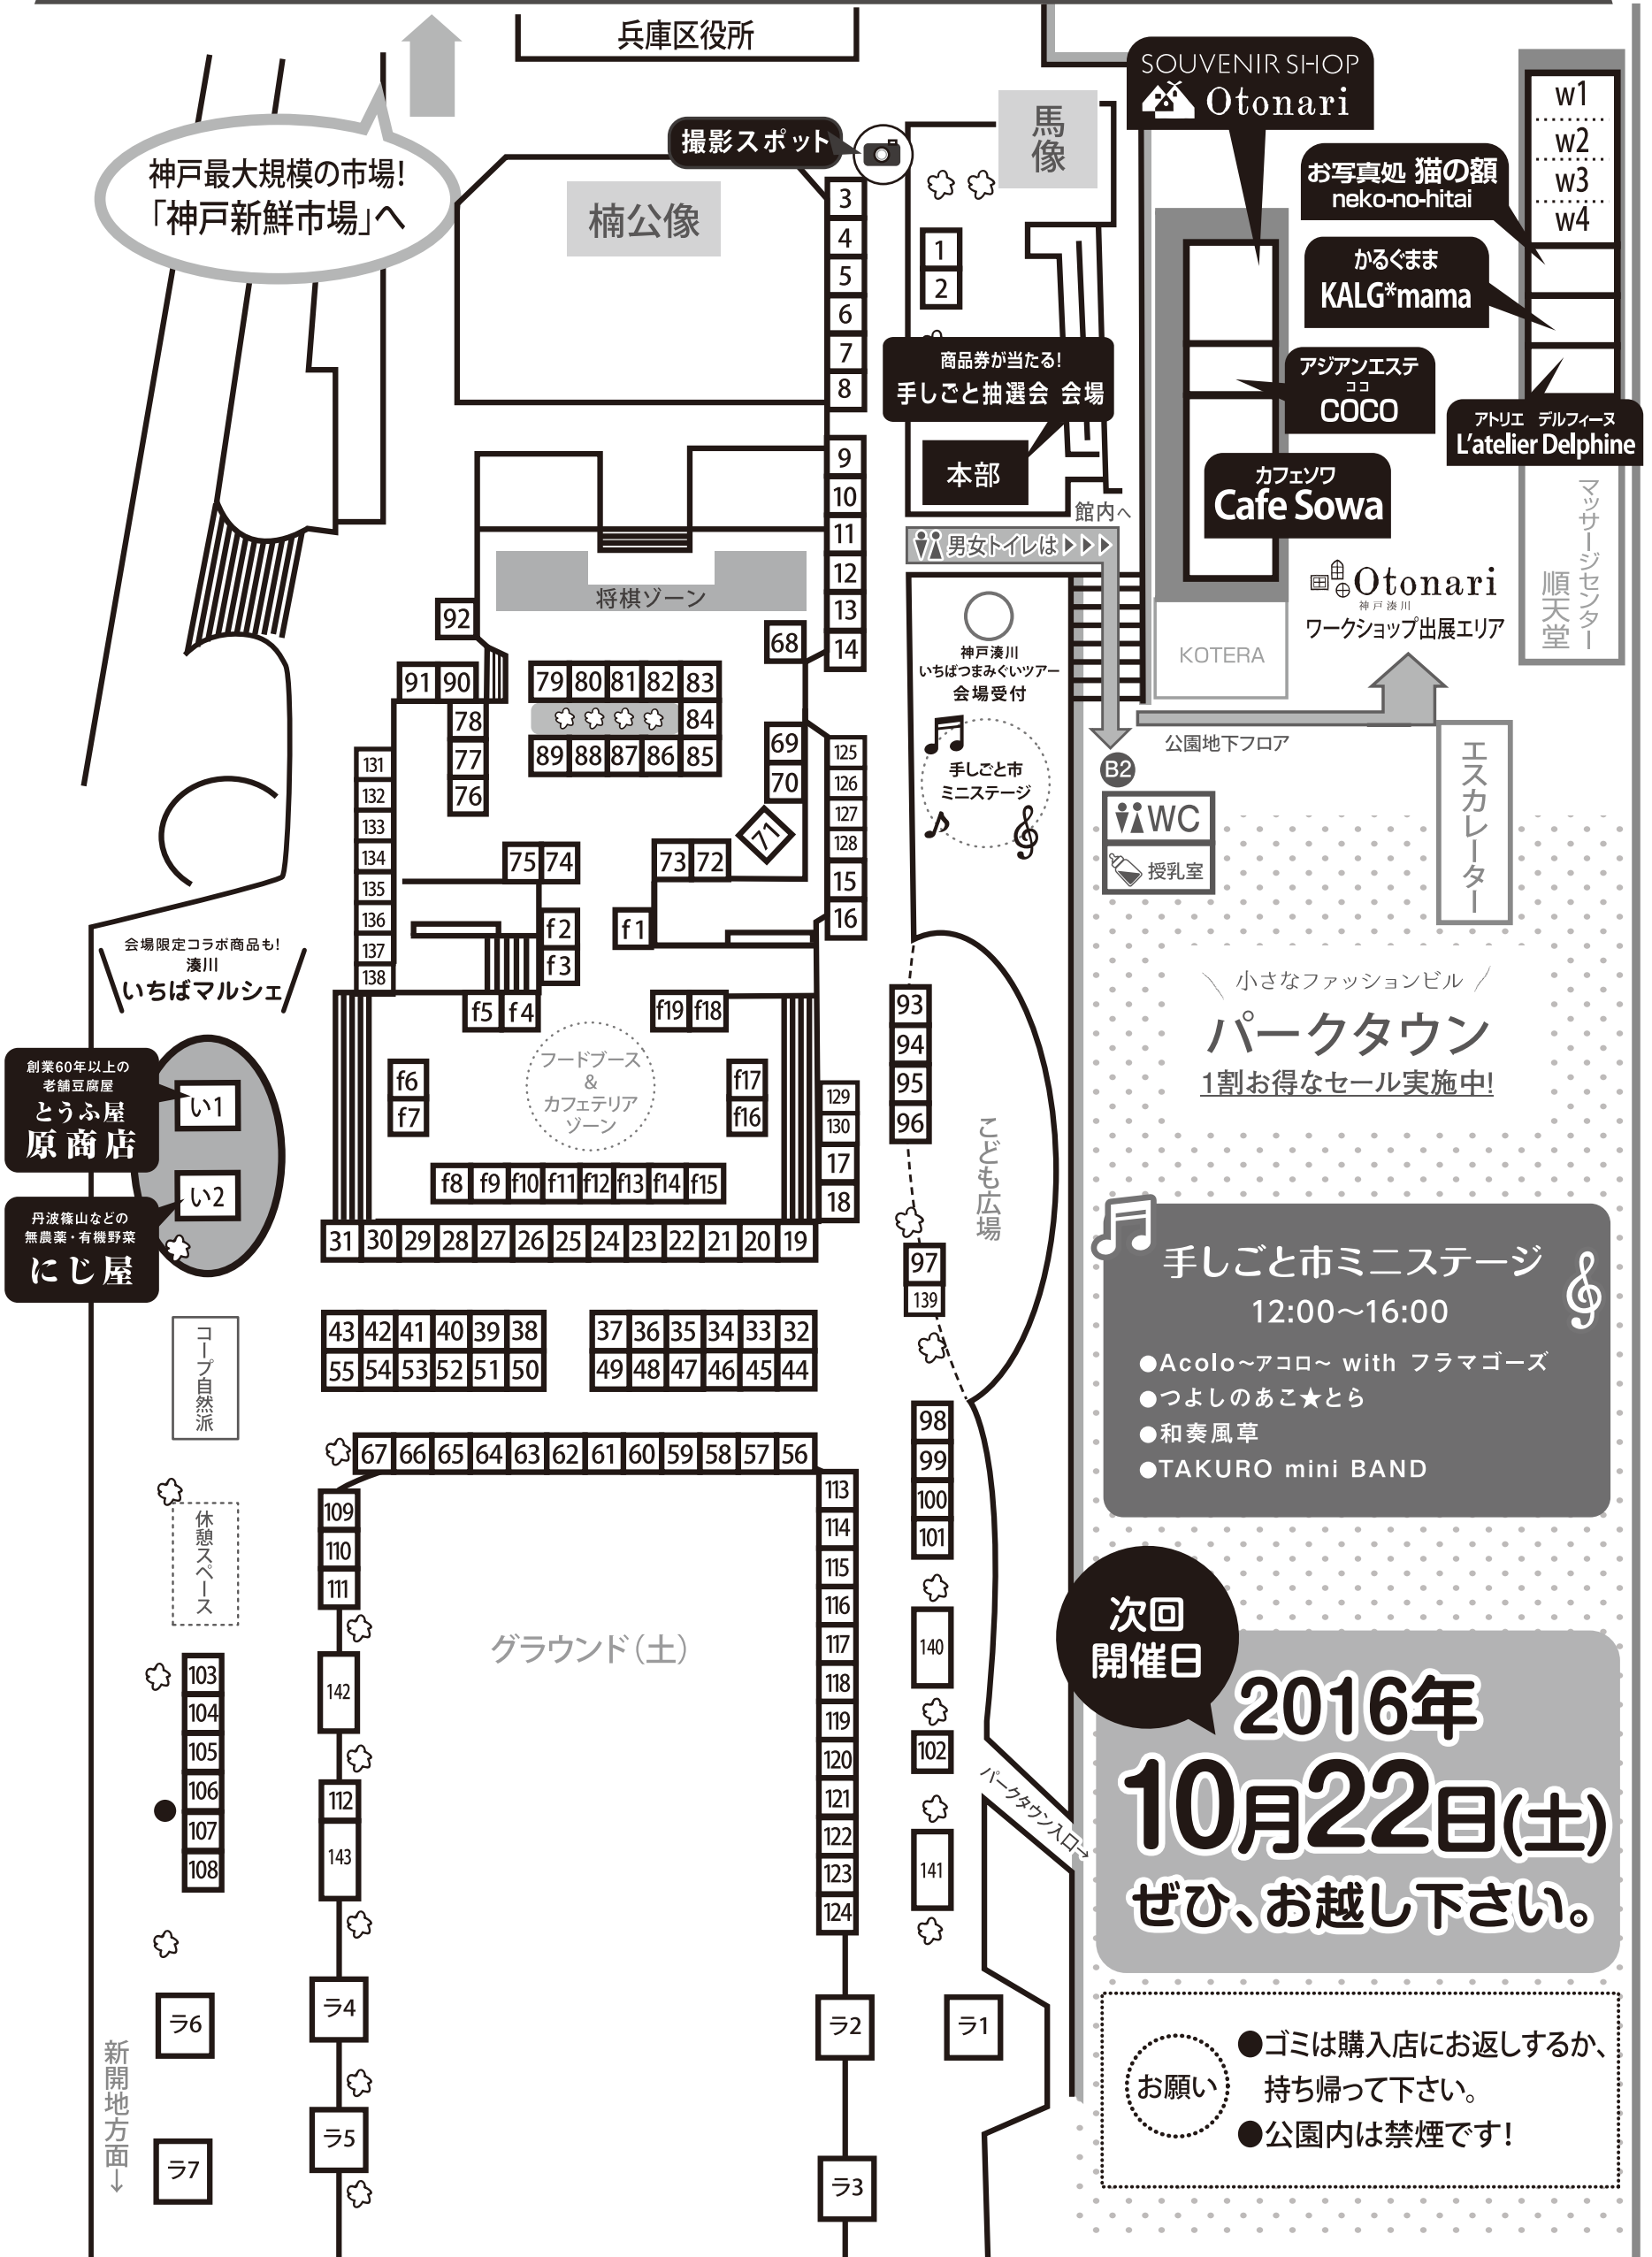

# 湊川公園手しごと市 9月出展配置図

神戸最大規模の市場!  
「神戸新鮮市場」へ

兵庫県役所

撮影スポット

楠公像

馬像

SOUVENIR SHOP  
Otonari

お写真処 猫の額  
neko-no-hitai

かるくま  
KALG\*mama

アジアエステ  
ココ  
COCO

アトリエ デルフィーヌ  
L'atelier Delphine

商品券が当たる!  
手しごと抽選会 会場

本部

カフェソワ  
Cafe Sowa

Otonari  
神戸湊川  
ワークショップ出展エリア

マッサージセンター  
順天堂

将棋ゾーン

男女トイレは >>>

神戸湊川  
いちばつまぐいツアー  
会場受付

手しごと市  
ミニステージ

KOTERA

公園地下フロア

WC  
授乳室

エスカレーター

小さなファッションビル /  
パークタウン  
1割お得なセール実施中!

手しごと市ミニステージ  
12:00~16:00

- Acolo~アコロ~ with フラマゴーズ
- つよしのあこ★とら
- 和奏風草
- TAKURO mini BAND

次回  
開催日  
2016年  
10月22日(土)  
ぜひ、お越し下さい。

●ゴミは購入店にお返するか、  
お願い 持ち帰って下さい。  
●公園内は禁煙です!